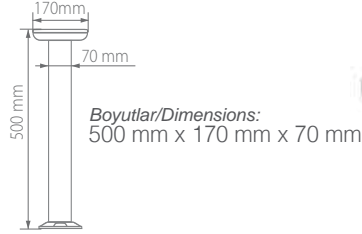

12W - 500 mm

● Fume/Fume

AG44-03102 3000K

160,00 USD