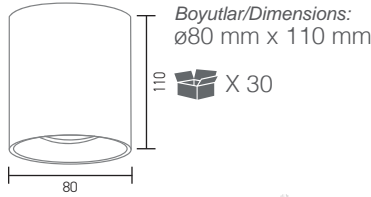

GU10

AH12-08500	● Beyaz/White ● Beyaz / White
AH12-08510	● Beyaz/White ● Siyah / Black
AH12-08550	● Beyaz/White ● Krom / Chrome
AH12-08560	● Beyaz/White ● Altın / Gold
AH12-08570	● Beyaz/White ● Gül / Rose
AH12-08590	● Beyaz/White ● Mat Gül/Matte Rose

15,00 USD