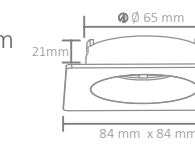

AH03-04041

5,25 USD

● Siyah/Black

Boyutlar/Dimensions:  
84 mm x 84 mm x 21 mm

Kesim Ölçüsü/Cutting Size:  
ø 65 mm

X 100

AH03-04071

6,25 USD

● Siyah/Black

Boyutlar/Dimensions:  
ø 84 mm x 42 mm

Kesim Ölçüsü/Cutting Size:  
ø 72 mm

X 100

AH03-04081

6,25 USD

● Siyah/Black

Boyutlar/Dimensions:  
84 mm x 84 mm x 42 mm