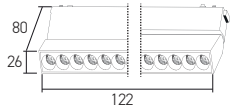

OSRAM LED Kullanılmıştır

6W

● Siyah/Black

AD45-04101 3000K 420 lm

AD45-04191 CCT 270 lm

49,00 USD

Boyutlar/Dimensions:
122 mm x 26 mm x 80 mm

Malzeme/Material:
Aluminium

X 40