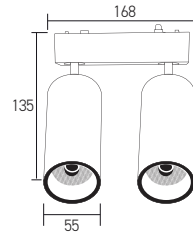

**OSRAM** LED Kullanılmıştır

20W + 20W

● Siyah/Black

AD45-05401 3000K 3600 lm

AD45-05491 CCT 2300 lm

**110,00 USD**

Boyutlar/Dimensions:  
Ø55mmX2xW: 168mmxH: 135mm

Malzeme/Material:  
Aluminium