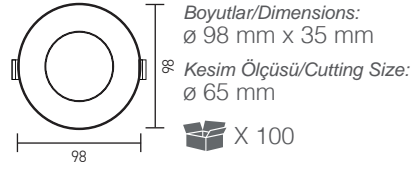

AH03-04122 ● Bronz/Bronze 19,00 USD
● Siyah/Black

AH03-04124 ○ Beyaz/White 19,00 USD
● Gold

AH03-04125 ● Krom/Chrome 19,00 USD
● Krom/Chrome

Boyutlar/Dimensions:
ø 98 mm x 35 mm

Kesim Ölçüsü/Cutting Size:
ø 65 mm

X 100