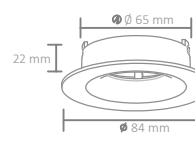

AH03-04051

5,25 USD

● Siyah/Black

Boyutlar/Dimensions:
ø 84 mm x 22 mm

Kesim Ölçüsü/Cutting Size:
ø 65 mm

X 100