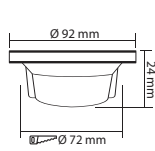

6W - Sıva Altı

○ Beyaz/White

AD01-00690 CCT 3000K - 4000K - 6500K
490lm - 568lm - 535lm

3,90 USD