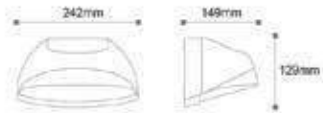

12W

● Siyah/Black

AG40-00602 3000K 1020 lm

150,00 USD

Boyutlar/Dimensions:
242 mm x 129 mm x 149 mm

📦 X 8