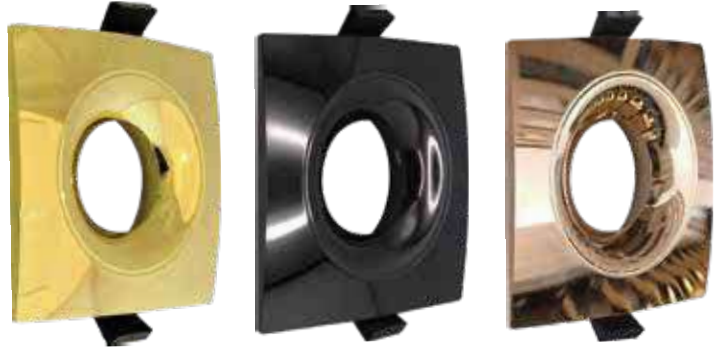

AH03-04137	● Gold	19,50 USD
AH03-04138	● P.Siyah/G.Black	19,50 USD
AH03-04136	● Bakır/Copper	19,50 USD

Boyutlar/Dimensions:
98 mm x 98 mm x 28 mm
Kesim Ölçüsü/Cutting Size:
ø 70 mm

X 100