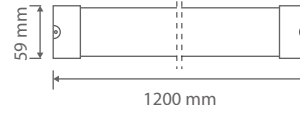

**36W
Uranüs**

AN28-01203	3000K	3900 lm
AN28-01213	4000K	3900 lm
AN28-01233	6500K	3900 lm

15,50 USD

Sıva Üstü Montaj Aparatı Seti
Surface Mounting Set
A05-95-020 **0,90 USD**

Boyutlar/Dimensions:
1200 mm x 59 mm

Malzeme/Material:
PC

X 30