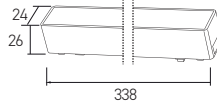

Boyutlar/Dimensions:
338 mm x 26 mm x 24 mm

Malzeme/Material:
Aluminium

X 50