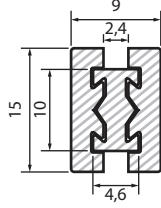

48V Dairesel Ray  
48V Round Track

● Bakır/Copper

600 mm	800 mm
AD50-92001	AD50-92002
80,00 USD	97,00 USD

Kablo Uzunluğu: 1 mt  
Enerji AktarımlıSürücü Kapaklı  
Tavana Monte Askı Teli

● Bakır/Copper

AD50-95007