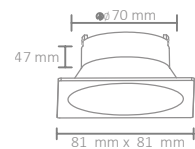

Kesim Ölçüsü/Cutting Size:  
ø 65 mm

X 100

AH03-04021

5,25 USD

● Siyah/Black

Boyutlar/Dimensions:  
81 mm x 81 mm x 47 mm

Kesim Ölçüsü/Cutting Size:  
ø 70 mm

X 100