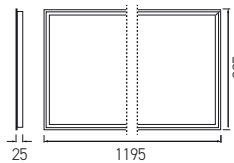

Boyutlar/Dimensions:  
295 mm x 295 mm

Kesim Ölçüsü/Cutting Size:  
275 mm x 275 mm

X 20

24W  
300 x 600

○ Beyaz/White

● Siyah/Black

AP20-23600 AP20-23601 3000K 2350 lm

AP20-23610 AP20-23611 4000K 2400 lm

AP20-46630 AP20-46631 6500K 4300 lm

41,00 USD

45,00 USD

Boyutlar/Dimensions:  
595 mm x 595 mm

Kesim Ölçüsü/Cutting Size:  
575 mm x 575 mm

X 10

42W  
300 x 1200

○ Beyaz/White

● Siyah/Black

AP20-43100 AP20-43101 3000K 4100 lm

AP20-43110 AP20-43111 4000K 4200 lm

AP20-43130 AP20-43131 6500K 4300 lm

53,00 USD

56,00 USD

Boyutlar/Dimensions:  
295 mm x 1195 mm

Kesim Ölçüsü/Cutting Size:  
275 mm x 1175 mm