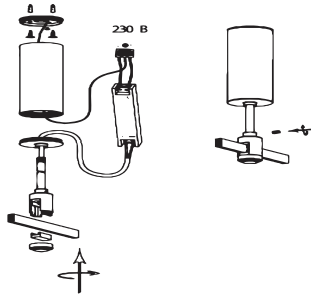

15-30 cm
ayarlanabilir
yükseklik
Enerji
Aktarımlı

Sürücü Kapaklı
Tavana Monte Askı Silindiri

● Bakır/Copper

AD50-95307

58,00 USD