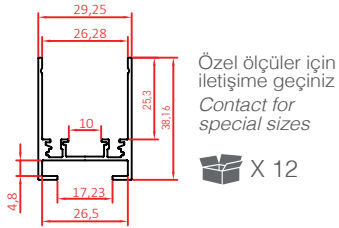

TR 48V Magnetik Raylar ve Aparatları
EN 48V Magnetic Tracklights Accessories

Slim Series

Sıva Üstü Alüminyum Ray Surface Aluminum Track

● Siyah/Black

AD45-91001 1 mt **14,00 USD**

AD45-91002 2 mt **28,00 USD**

AD45-91003 3 mt **42,00 USD**

Sıva Altı Alüminyum Ray Recessed Aluminum Track

● Siyah/Black

AD45-90001 1 mt **29,00 USD**

AD45-90002 2 mt **58,00 USD**

AD45-90003 3 mt **87,00 USD**

Sıva Üstü Ray Hoisting Install Track

● Siyah/Black

AD45-93001 1 mt **27,00 USD**

AD45-93002 2 mt **54,00 USD**

100W Driver

● Siyah/Black

2A-48V Output
210 mm

AD45-97000

40,00 USD

X40

200W Driver

● Siyah/Black

4A-48V Output
310 mm

AD45-97100

65,00 USD

X20

300W Driver

● Siyah/Black

6A-48V Output
320 mm

AD45-97400

67,00 USD

X50

Tüm CCT Armatürlere birlikte
Smart özelliklerini kullanabilirsiniz.
Smart features can be used with all CCT luminaires.

CCT Kumanda CCT Remote Control

● Siyah/Black

AD45-00190 **12,00 USD**

X 200

Dimlenebilir Smart Driver

200W Driver (CCT Kumanda ile)

● Siyah/Black

4A-48V Output
435 mm

AD45-97190

76,00 USD

X50

300W Driver (CCT Kumanda ile)

● Siyah/Black

6A-48V Output
435 mm

AD45-97490

120,00 USD

X50

QR Kodunu tarayarak
"Lamp Smart Pro" uygulamasını
telefonunuza kurun.

Scan QR code
to download
the Application
"Lamp Smart Pro"