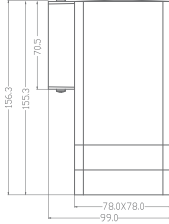

18W-CCT

● Siyah/Black

AT16-11891 1200 lm

44,00 USD

Boyutlar/Dimensions:

99 mm x 99 mm x 240 mm

X 20