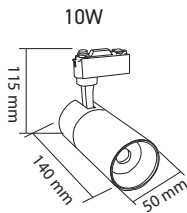

10W

○ Beyaz/White

AD30-01000	700 lm	AD30-01100	2700 lm	3000K	36 °
AD30-01010	700 lm	AD30-01110	2700 lm	4000K	36 °
AD30-01030	700 lm	AD30-01130	2700 lm	6500K	36 °

16,00 USD

22,00 USD

10W