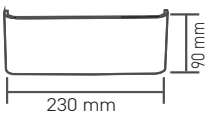

6W

○ Beyaz/White

AH07-03200	3000K	350 lm
AH07-03210	4000K	350 lm
AH07-03230	6500K	350 lm

23,00 USD

6W

● Siyah/Black

AH07-03201	3000K	350 lm
AH07-03211	4000K	350 lm
AH07-03231	6500K	350 lm

23,00 USD