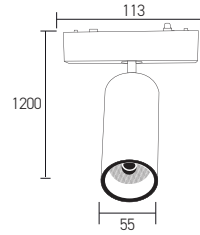

Boyutlar/Dimensions:
Ø 55 mm x 1200 mm

Malzeme/Material:
Aluminium

X 20