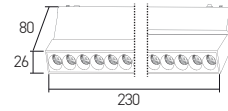

● Siyah/Black

AD45-04291 CCT 540 lm

**69,00 USD**

Boyutlar/Dimensions:  
230 mm x 26 mm x 80 mm

Malzeme/Material:  
Aluminium

X 40

**OSRAM** LED Kullanılmıştır

6W