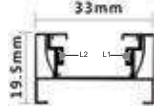

Monofaze Ray
Mono Phase Track

1 mt	2 mt	3 mt	
AY40-00110	AY40-00120	AY40-00130	○ Beyaz/White
AY40-00111	AY40-00121	AY40-00131	● Siyah/Black
8,60 USD	17,20 USD	26,00 USD	

📦 X 20