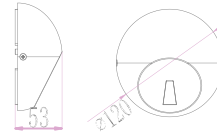

3,5W

● Siyah/Black

AG40-01502 3000K 32 lm

92,00 USD

Boyutlar/Dimensions:
ø120 mm x 53 mm

X 16