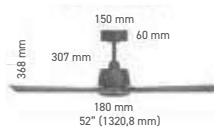

Boyutlar/Dimensions:
ø1320 mm X 368 mm

X 24