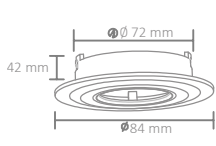

○Beyaz/White

Boyutlar/Dimensions:  
84 mm x 84 mm x 21 mmKesim Ölçüsü/Cutting Size:  
ø 65 mm

X 100

AH03-04070

**6,00 USD**

○Beyaz/White

Boyutlar/Dimensions:  
ø 84 mm x 42 mmKesim Ölçüsü/Cutting Size:  
ø 72 mm