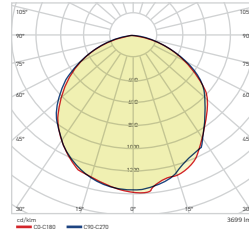

Opsiyonlar:

DALI - DIM - Acil Durum Kiti
UGR19 Difüzör

Options:

DALI - DIM - Emergency Kit
UGR19 Diffuser