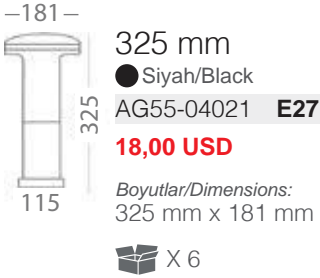

X 4

410 mm  
● Siyah/Black  
AG55-04121 E27  
**19,50 USD**

Boyutlar/Dimensions:  
410 mm x 181 mm

X 6

325 mm  
● Siyah/Black  
AG55-04021 E27  
**18,00 USD**

Boyutlar/Dimensions:  
325 mm x 181 mm

X 6

MADE IN  
TÜRKİYE