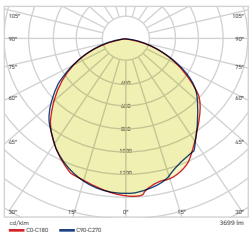

15W
300 x 300

○ Beyaz/White

● Siyah/Black

AP20-13300 AP20-13301 3000K 1450 lm

AP20-13310 AP20-13311 4000K 1500 lm

AP20-13330 AP20-13331 6500K 1550 lm

23,00 USD

25,50 USD

Boyutlar/Dimensions:
295 mm x 295 mm

Kesim Ölçüsü/Cutting Size:
275 mm x 275 mm

X 20

24W
300 x 600

○ Beyaz/White

● Siyah/Black

AP20-23600 AP20-23601 3000K 2350 lm

AP20-23610 AP20-23611 4000K 2400 lm

AP20-23630 AP20-23631 6500K 2450 lm

33,00 USD

36,50 USD

Boyutlar/Dimensions:
295 mm x 595 mm

Kesim Ölçüsü/Cutting Size:
275 mm x 575 mm

X 10

36W
600 x 600

○ Beyaz/White

● Siyah/Black

AP20-36600 AP20-36601 3000K 3500 lm

AP20-36610 AP20-36611 4000K 3600 lm

AP20-36630 AP20-36631 6500K 3650 lm

41,00 USD

45,00 USD

Boyutlar/Dimensions:
595 mm x 595 mm

Kesim Ölçüsü/Cutting Size:
575 mm x 575 mm

X 10

Opsiyonlar:
DALI - DIM - Acil Durum Kiti
UGR19 Difüzör

Options:
DALI - DIM - Emergency Kit
UGR19 Diffuser

42W
600 x 600 TSE

○ Beyaz/White

● Siyah/Black

AP20-46600 AP20-46601 3000K 4100 lm

AP20-46610 AP20-46611 4000K 4200 lm

AP20-46630 AP20-46631 6500K 4300 lm

41,00 USD

45,00 USD

Boyutlar/Dimensions:
595 mm x 595 mm

Kesim Ölçüsü/Cutting Size:
575 mm x 575 mm

X 10

42W
300 x 1200

○ Beyaz/White

● Siyah/Black

AP20-43100 AP20-43101 3000K 4100 lm

AP20-43110 AP20-43111 4000K 4200 lm

AP20-43130 AP20-43131 6500K 4300 lm

53,00 USD

56,00 USD

Boyutlar/Dimensions:
295 mm x 1195 mm

Kesim Ölçüsü/Cutting Size:
275 mm x 1175 mm

X 10