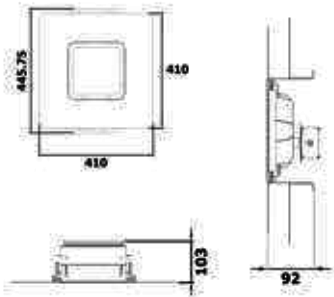

Driver Ver.
Driver Efi.
96%

SURGE
2-4kV

60W

AT38-06000	3000K	8,400 lm
AT38-06010	4000K	8,400 lm
AT38-06030	6500K	8,400 lm

227,00 USD

Boyutlar/Dimensions:
410 mm x 410 mm

Kesim Ölçüsü/Cutting Size:
210 mm x 210 mm

X 1

75W

AT38-07500	3000K	11,624 lm
AT38-07510	4000K	11,624 lm
AT38-07530	6500K	11,624 lm

235,00 USD

Boyutlar/Dimensions:
410 mm x 410 mm

Kesim Ölçüsü/Cutting Size:
210 mm x 210 mm

X 1

90W

AT38-09000	3000K	13,436 lm
AT38-09010	4000K	13,436 lm
AT38-09030	6500K	13,436 lm

243,00 USD

Boyutlar/Dimensions:
410 mm x 410 mm

Kesim Ölçüsü/Cutting Size:
210 mm x 210 mm

X 1