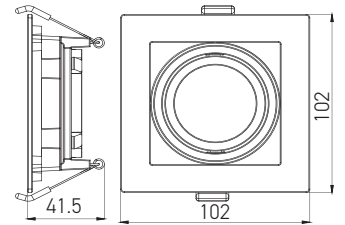

AH03-90001 **0,85 USD**