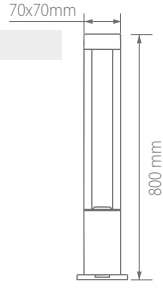

TR Adara Alüminyum LED Bahçe Armatürleri
EN Adara Aluminum LED Garden Fixtures

6W - 800 mm

● Fume/Fume

AG44-05202 3000K

155,00 USD

Boyutlar/Dimensions:
800 mm x 70 mm x 70 mm