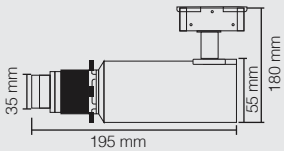

50,000h

Boyutlar/Dimensions:  
195 mm x 180 mm x 55 mm

X 1

Teleskopik Ayarlanabilir Müze ve Sergi Ray Armatürü çerçeveleme, hüzme ve odak ayar sistemi:

Işık Hüzmesi Ayar Halkası  
Işığın hüzme şiddetini ayarlamak için, halkayı sağa veya sola doğru çevirin