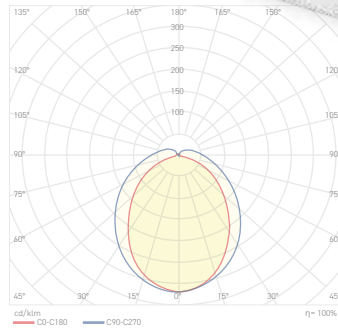

ACK

TR LED Bant Armatürler
EN LED Batten Lights

MADE IN
TÜRKİYE

Alüminyum
Gövde

OSRAM LED LUMILEDS CREE LED

**18W
Uranüs**

AN28-00603	3000K	1850 lm
AN28-00613	4000K	1850 lm
AN28-00633	6500K	1850 lm

11,00 USD

Boyutlar/Dimensions:
600 mm x 59 mm
Malzeme/Material:
Aluminium + PC

X 40

**36W
Uranüs**

AN28-01203	3000K	3900 lm
AN28-01213	4000K	3900 lm
AN28-01233	6500K	3900 lm

15,50 USD

Sıva Üstü Montaj Aparatı Seti
Surface Mounting Set
A05-95-020 **0,90 USD**

Boyutlar/Dimensions:
1200 mm x 59 mm

Malzeme/Material:
PC

X 30

Alüminyum
Gövde

OSRAM LED LUMILEDS CREE LED

**54W
Satürn**

AN29-01203	3000K	5850 lm
AN29-01213	4000K	5850 lm
AN29-01233	6500K	5850 lm

26,00 USD

Boyutlar/Dimensions:
1200 mm x 68 mm
Malzeme/Material:
Aluminium + PC

X 30