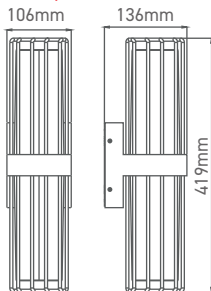

419 mm
● Füme/Fume
AG36-00422 E27
123,00 USD

Boyutlar/Dimensions:
419 mm x 136 mm x 106 mm

X 4