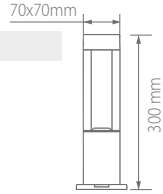

6W - 300 mm

● Fume/Fume

AG44-05002 3000K

125,00 USD

Boyutlar/Dimensions:
300 mm x 70 mm x 70 mm

MADE IN
TÜRKİYE