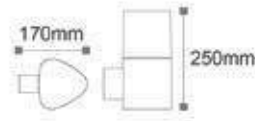

250 mm
● Fume/Fume
AG36-00012 E27
72,00 USD

Boyutlar/Dimensions:
250 mm x 170 mm

X 8

250 mm
● Fume/Fume
AG36-00002 E27
93,00 USD

Boyutlar/Dimensions:
250 mm x 170 mm

X 8