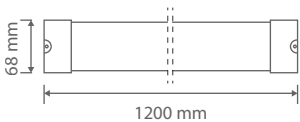

**54W
Satürn**

AN29-01203	3000K	5850 lm
AN29-01213	4000K	5850 lm
AN29-01233	6500K	5850 lm

26,00 USD

Boyutlar/Dimensions:
1200 mm x 68 mm
Malzeme/Material:
Aluminium + PC

X 30