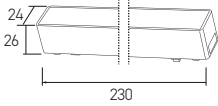

Boyutlar/Dimensions:
230 mm x 26 mm x 24 mm

Malzeme/Material:
Aluminium

X 50