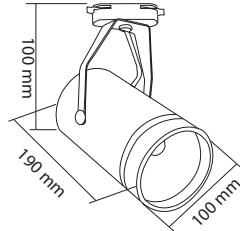

30W

○ Beyaz/White

AD30-11900 3000K 24°/45° 2700 lm

AD30-11910 4000K 24°/45° 2700 lm

AD30-11930 6500K 24°/45° 2700 lm

43,00 USD

Trifaze Fiyat Farkı: 18,00 USD

Boyutlar/Dimensions:
100 mm x 190 mm x 100 mm

X 16