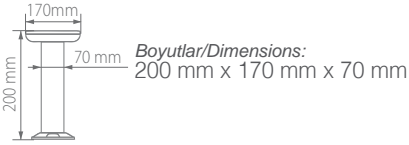

12W - 200 mm

● Fume/Fume

AG44-03002 3000K

142,00 USD

MADE IN
TÜRKİYE