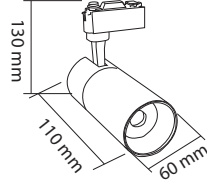

Boyutlar/Dimensions:
130 mm x 100 mm

X 40