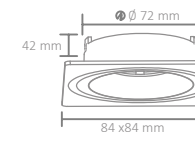

● Siyah/Black

Boyutlar/Dimensions:  
ø 84 mm x 42 mm

Kesim Ölçüsü/Cutting Size:  
ø 72 mm

X 100

AH03-04081

6,25 USD

● Siyah/Black

Boyutlar/Dimensions:  
84 mm x 84 mm x 42 mm

Kesim Ölçüsü/Cutting Size:  
ø 72 mm

X 100

AH03-04130	○ Beyaz/White	<b>15,50 USD</b>
AH03-04131	● Siyah/Black	<b>15,50 USD</b>
AH03-04135	● Krom/Chrome	<b>19,50 USD</b>

Boyutlar/Dimensions:  
98 mm x 98 mm x 28 mm  
Kesim Ölçüsü/Cutting Size:  
ø 70 mm