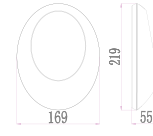

12W

● Siyah/Black

AG40-01102 3000K 675 lm

125,00 USD

Boyutlar/Dimensions:
169 mm x 219 mm x 55 mm

X 8