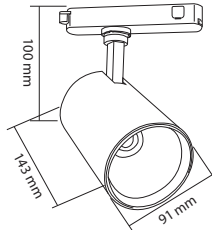

24W-31W

● Siyah/Black

AD30-01501	3000K	36°	2750 lm
AD30-01511	4000K	36°	2850 lm
AD30-01531	6500K	36°	2950 lm

58,00 USD

Boyutlar/Dimensions:
100 mm 143 mm x 91 mm

X 12