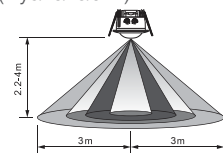

SENSOR

AY31-01040 360°

13,00 USD

Max Algılama mesafesi: 6 mt (< 24° Hava Sıcaklığı)
Watt: Max 1200W - Enkandesan
300W - Led
Fotosel: <10Lux~2000 Lux (Ayarlanabilir)

X 100

SENSOR

AY31-01050 100°

13,00 USD

Max Algılama mesafesi 2-6 Metre (< 24° Hava Sıcaklığı)
Watt: Max 800W - Enkandesan
200W - Led
Fotosel: <10Lux~2000 Lux (Ayarlanabilir)
Sensör Gözü: IP65 - Gövde: IP20

X 100