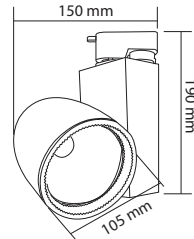

40W

○ Beyaz/White

AD30-14700	3000K	24° / 45°	3300 lm
AD30-14710	4000K	24° / 45°	3350 lm
AD30-14730	6500K	24° / 45°	3450 lm

55,00 USD

Trifaze Fiyat Farkı: 18,00 USD

Boyutlar/Dimensions:
150 mm x 190 mm x 105 mm

X 12