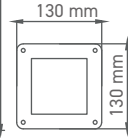

Boyutlar/Dimensions:
400 mm x 130 mm x 130 mm

X 4

250 mm

● Füme/Fume

AG36-00522 E27

62,00 USD