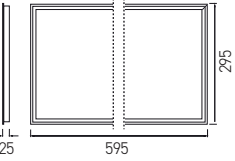

Boyutlar/Dimensions:  
295 mm x 295 mm

Kesim Ölçüsü/Cutting Size:  
275 mm x 275 mm

X 20

24W  
300 x 600

○ Beyaz/White

● Siyah/Black

AP20-23600 AP20-23601 3000K 2350 lm

AP20-23610 AP20-23611 4000K 2400 lm

AP20-23630 AP20-23631 6500K 2450 lm

33,00 USD

36,50 USD

Boyutlar/Dimensions:  
295 mm x 595 mm

Kesim Ölçüsü/Cutting Size:  
275 mm x 575 mm

X 10

36W  
600 x 600

○ Beyaz/White