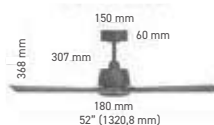

Boyutlar/Dimensions:
ø1320 mm X 368 mm

X 24