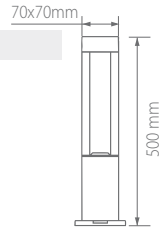

6W - 500 mm

● Fume/Fume

AG44-05102 3000K

142,00 USD

Boyutlar/Dimensions:
500 mm x 70 mm x 70 mm