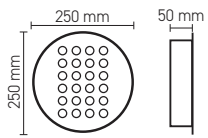

36 x 1,5W (54W)

3535 Power LED

AJ01-03600 4210 lm

184,00 USD

Boyutlar/Dimensions:
ø 250 mm x 50 mm

Kesim Ölçüsü/Cutting Size:
180 mm x 150 mm