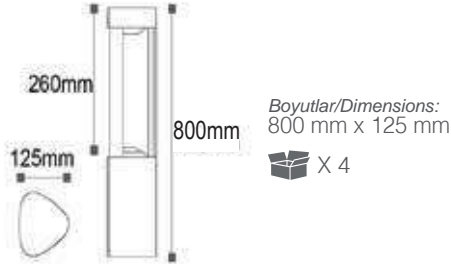

TR Dallas Alüminyum LED Bahçe Armatürleri
EN Dallas Aluminum LED Garden Fixtures

OSRAM LED

7W - 800 mm

● Fume/Fume

AG43-02302 3000K 224lm

205,00 USD