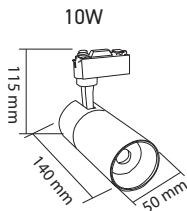

10W

● Siyah/Black

AD30-01001	700 lm	AD30-01101	2700 lm	3000K	36 °
AD30-01011	700 lm	AD30-01111	2700 lm	4000K	36 °
AD30-01031	700 lm	AD30-01131	2700 lm	6500K	36 °

16,00 USD

22,00 USD

10W