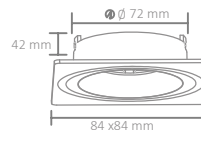

6,00 USD

○Beyaz/White

Boyutlar/Dimensions:
84 mm x 84 mm x 42 mm

Kesim Ölçüsü/Cutting Size:
ø 72 mm

X 100