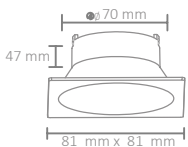

5,00 USD

○Beyaz/White

Boyutlar/Dimensions:
81 mm x 81 mm x 47 mm

Kesim Ölçüsü/Cutting Size:
ø 70 mm

X 100