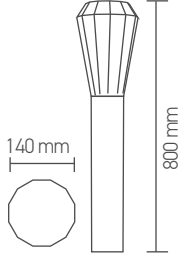

ACK

TR Comet Alüminyum Bahçe Armatürleri
EN Comet Aluminum Garden Fixtures

800 mm

● Siyah/Black

AG36-00162 E27

79,00 USD

Boyutlar/Dimensions:
800 mm x 140 mm

X 4

IP54

-25°C
+50°C

MAX.
60W