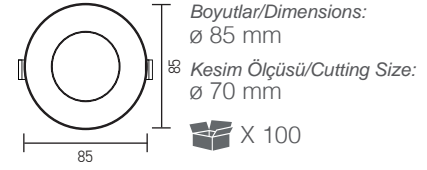

AH03-07220 Beyaz/White Rose Gold **3,10 USD**

AH03-07230 Beyaz/White Platin Silver **3,10 USD**

AH03-07221 Siyah/Black Rose Gold **3,10 USD**

AH03-07231 Siyah/Black Platin Silver **3,10 USD**

AH03-07020 Beyaz/White Rose Gold **4,65 USD**

AH03-07030 Beyaz/White Platin Silver **4,65 USD**

AH03-07021 Siyah/Black Rose Gold **4,65 USD**

AH03-07031 Siyah/Black Platin Silver **4,65 USD**