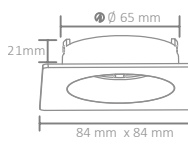

X 100

AH03-04020

**5,00 USD**

○Beyaz/White

Boyutlar/Dimensions:  
81 mm x 81 mm x 47 mmKesim Ölçüsü/Cutting Size:  
ø 70 mm

X 100

AH03-04040

**5,00 USD**

○Beyaz/White

Boyutlar/Dimensions:  
84 mm x 84 mm x 21 mmKesim Ölçüsü/Cutting Size:  
ø 65 mm

X 100

AH03-04070

**6,00 USD**

○Beyaz/White

Boyutlar/Dimensions:  
ø 84 mm x 42 mmKesim Ölçüsü/Cutting Size:  
ø 72 mm