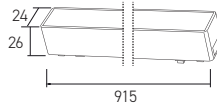

Boyutlar/Dimensions:
915 mm x 26 mm x 24 mm

Malzeme/Material:
Aluminium

X 40