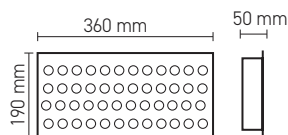

Boyutlar/Dimensions:
360 mm x 190 mm x 50 mm
Kesim Ölçüsü/Cutting Size:
170 mm x 300 mm