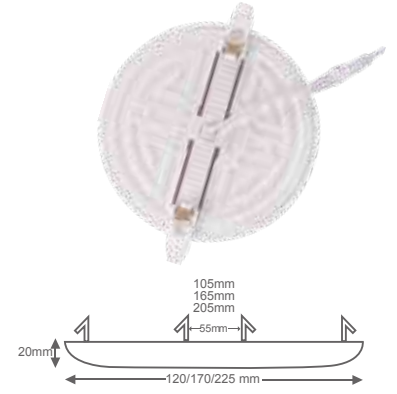

18W

○Beyaz/White

AP10-01800 3000K 1850 lm

AP10-01810 4000K 1850 lm

AP10-01830 6500K 1850 lm

9,00 USD

24W

○Beyaz/White

AP10-02400 3000K 2500 lm

AP10-02410 4000K 2500 lm

AP10-02430 6500K 2500 lm

13,50 USD

36W

○Beyaz/White

AP10-03600 3000K 3850 lm

AP10-03610 4000K 3850 lm

AP10-03630 6500K 3850 lm

18,50 USD

24W

○Beyaz/White

AP11-02400 3000K 2500 lm

AP11-02410 4000K 2500 lm

AP11-02430 6500K 2500 lm

14,00 USD

36W

○Beyaz/White

AP11-03600 3000K 3850 lm

AP11-03610 4000K 3850 lm

AP11-03630 6500K 3850 lm

21,00 USD