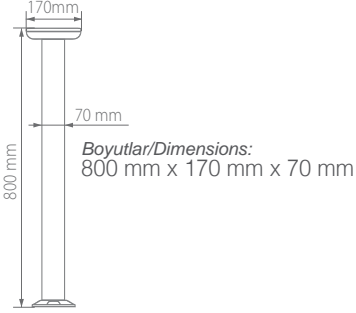

TR Capella A Alüminyum LED Bahçe Armatürleri
EN Capella A Aluminum LED Garden Fixtures

12W - 800 mm

● Fume/Fume

AG44-03202 3000K

170,00 USD