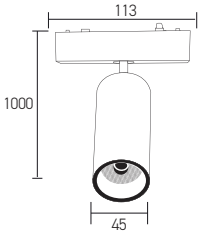

Boyutlar/Dimensions:
Ø 45 mm x 1000 mm

Malzeme/Material:
Aluminium

X 20