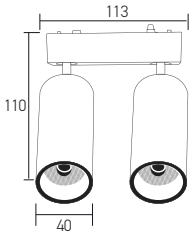

Boyutlar/Dimensions:
Ø45mmX2xW: 113mmxH: 110mm

Malzeme/Material:
Aluminium

X 20