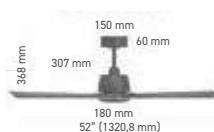

Boyutlar/Dimensions:
ø1320 mm X 368 mm

X 24