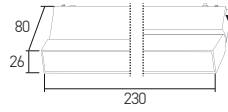

OSRAM LED Kullanılmıştır

12W

● Siyah/Black

AD45-03291 CCT 600 lm

62,00 USD

Boyutlar/Dimensions:
230 mm x 26 mm x 80 mm

Malzeme/Material:
Aluminium

X 40