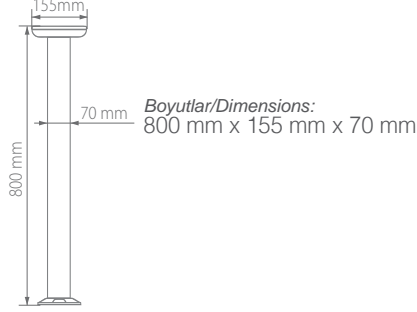

TR Capella B Alüminyum LED Bahçe Armatürleri
EN Capella B Aluminum LED Garden Fixtures

MADE IN
TÜRKİYE

12W - 800 mm

● Füme/Fume

AG44-03502 3000K

170,00 USD