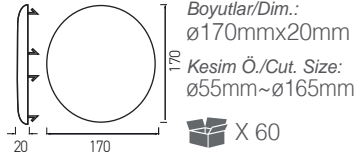

24W

○Beyaz/White

AP10-02400 3000K 2500 lm

AP10-02410 4000K 2500 lm

AP10-02430 6500K 2500 lm

13,50 USD