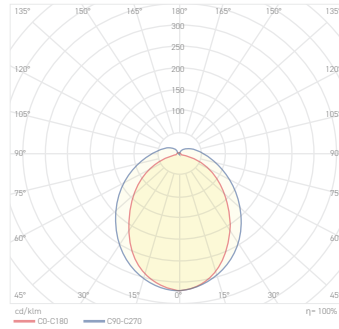

Boyutlar/Dimensions:  
1200 mm x 77 mm

Malzeme/Material:  
Aluminium + PC

X 20

ACK

TR LED Bant Armatürler  
EN LED Batten LightsMADE IN  
TÜRKİYEAlüminyum  
Gövde

OSRAM LED LUMILEDS CREE LED

**18W  
Uranüs**