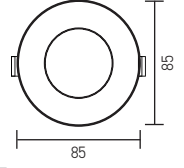

15,00 USD

Özel uzunluk için lütfen teklif isteyiniz./ For special length, please ask for a quote.

AH03-08221 ● Siyah/Black  
● Gold **2,25 USD**Boyutlar/Dimensions:  
ø 85 mm  
Kesim Ölç./Cutting Size:  
ø 67 mm  
X 100AH03-08231 ● Siyah/Black  
● Platin **2,25 USD**Boyutlar/Dimensions:  
ø 85 mm  
Kesim Ölç./Cutting Size:  
ø 67 mm  
X 100AH03-08220 ● Beyaz/White  
● Gold **2,25 USD**Boyutlar/Dimensions:  
ø 85 mm  
Kesim Ölç./Cutting Size:  
ø 67 mm  
X 100AH03-08230 ● Beyaz/White  
● Platin **2,25 USD**Boyutlar/Dimensions:  
ø 85 mm  
Kesim Ölç./Cutting Size:  
ø 67 mm  
X 100AH03-08021 ● Siyah/Black  
● Gold **2,60 USD**Boyutlar/Dimensions:  
92 mm x 92 mm  
Kesim Ölç./Cutting Size:  
ø 65 mm  
X 100AH03-08031 ● Siyah/Black  
● Platin **2,60 USD**Boyutlar/Dimensions:  
92 mm x 92 mm  
Kesim Ölç./Cutting Size:  
ø 65 mm  
X 100AH03-08020 ● Beyaz/White  
● Gold **2,60 USD**Boyutlar/Dimensions:  
92 mm x 92 mm  
Kesim Ölç./Cutting Size:  
ø 65 mm  
X 100AH03-08030 ● Beyaz/White  
● Platin **2,60 USD**Boyutlar/Dimensions:  
92 mm x 92 mm  
Kesim Ölç./Cutting Size:  
ø 65 mm  
X 100AH03-08321 ● Siyah/Black  
● Gold **5,20 USD**Boyutlar/Dimensions:  
172 mm x 92 mm  
Kesim Ölç./Cutting Size:  
150 mm x 70 mm  
X 100AH03-08331 ● Siyah/Black  
● Platin **5,20 USD**Boyutlar/Dimensions:  
172 mm x 92 mm  
Kesim Ölç./Cutting Size:  
150 mm x 70 mm  
X 100