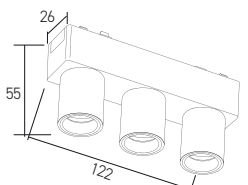

● Siyah/Black

AD45-05501 3000K 540 lm

AD45-05591 CCT 330 lm

**52,00 USD**

Boyutlar/Dimensions:  
122 mm x 26 mm x 55 mm

Malzeme/Material:  
Aluminium

X 40

**OSRAM** LED Kullanılmıştır