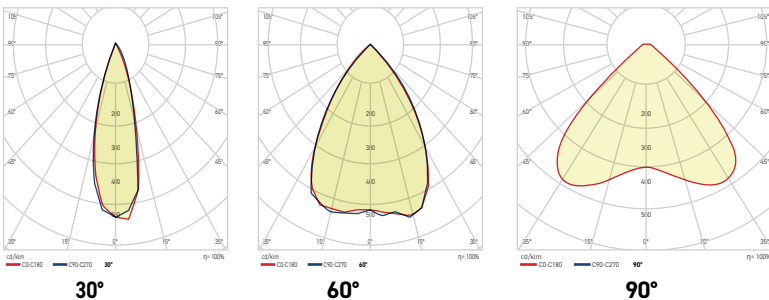

Opsiyonlar: DALI - DIM - Acil Durum Kiti (100W-150W-200W) - Özel Açılı Lens
Options: DALI - DIM - Emergency Kit (100W-150W-200W) - Special Angled Lens

Alüminyum gövde, PCB ve konveksiyonel soğutma tasarımı sayesinde sıcak ortamlar için mükemmel ısı dağılımı sağlayan tasarım özelliği. Extra Clear Tamperli cam ve PC lensli seçenekleri ile yüksek güvenli ve verimli optik alternatifler. Farklı tavan yüksekliklerine uygun güç, lümen ve açı seçeneği sunabilmektedir. Yüksek sızdırmazlıklı silikon contalı yapısı sayesinde korozif buhar nem ve kimyasal buharlarına karşı maksimum koruma sağlayabilmektedir.

A design feature that provides excellent heat dissipation for hot environments thanks to its Aluminum Body, PCB and convection cooling design. High security and efficient optical alternatives with Extra Clear Tempered Glass and PC lens options. It can offer Power, Lumen and Angle options suitable for different ceiling heights. Thanks to its highly impermeable silicone gasket structure, it can provide maximum protection against corrosive steam, moisture and chemical vapors.