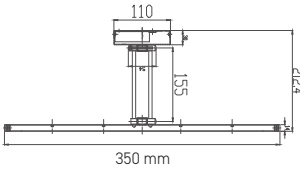

TR LED Tablo Aplađı
EN LED Pictures Applique

MADE IN
TÜRKİYE

DUVAR VE TAVAN ARM.
APLIQUES&BULKHEADS

6W

● Altın/Gold

AH10-00107	3000K
AH10-00137	6500K

28,00 USD

6W

● Eskiyme/Antique

AH10-00109	3000K
AH10-00139	6500K

28,00 USD

6W

● Saten/Satin

AH10-00104	3000K
AH10-00134	6500K

28,00 USD

6W

● Siyah/Black

AH10-00101	3000K
AH10-00131	6500K

28,00 USD

6W

● Krom/Chrome

AH10-00105	3000K
AH10-00135	6500K

28,00 USD

6W

○ Beyaz/White

AH10-00100	3000K
AH10-00130	6500K

28,00 USD

Boyutlar/Dimensions:
350 mm x 212 mm

X 18

6W

○ Beyaz/White

AH07-03200	3000K	350 lm
AH07-03210	4000K	350 lm
AH07-03230	6500K	350 lm

23,00 USD

6W

● Siyah/Black

AH07-03201	3000K	350 lm
AH07-03211	4000K	350 lm
AH07-03231	6500K	350 lm

23,00 USD

Boyutlar/Dimensions:
230 mm x 90 mm

X 30

12W

○ Beyaz/White

AH07-03300	3000K	850 lm
AH07-03310	4000K	850 lm
AH07-03330	6500K	850 lm

28,00 USD

12W

● Siyah/Black

AH07-03301	3000K	850 lm
AH07-03311	4000K	850 lm
AH07-03331	6500K	850 lm

28,00 USD

Boyutlar/Dimensions:
350 mm x 90 mm

X 30

24W

○ Beyaz/White

AH07-03700	3000K	1250 lm
AH07-03710	4000K	1250 lm
AH07-03730	6500K	1250 lm

36,00 USD

24W

● Siyah/Black

AH07-03701	3000K	1250 lm
AH07-03711	4000K	1250 lm
AH07-03731	6500K	1250 lm

36,00 USD

Boyutlar/Dimensions:
500 mm x 90 mm

X 30