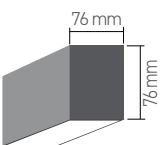

Standart gövde rengi siyahtır. / Standard body color is black.

Opsiyonlar: DALI - DIM - Acil Durum Kiti - Sensör (ENEC Driver ile) / Options: DALI - DIM - Emergency Kit - Sensor (with ENEC Driver)

22W

76 mm x 76 mm x 610 mm

● Siyah/Black

AL01-10601	3000K	2100 lm
AL01-10611	4000K	2150 lm
AL01-10631	6500K	2200 lm

76,00 USD