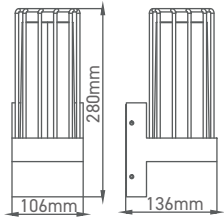

Boyutlar/Dimensions:
280 mm x 136 mm x 106 mm

X 4