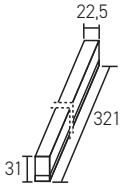

Boyutlar/Dimensions:
321 mm x 31 mm x 22,5 mm

Malzeme/Material:
PC

X 30