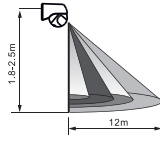

SENSOR

AY31-01030 180°

14,00 USD

Max Algılama mesafesi: 12 mt (< 24° Hava Sıcaklığı)
Watt: Max 800W - Enkandesan
400W - Led
Fotosel: <10Lux~2000 Lux (Ayarlanabilir)

X 50