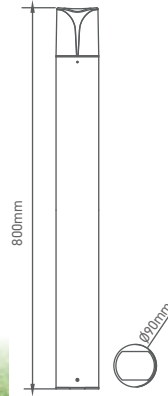

TR Selge Alüminyum Bahçe Armatürleri
EN Selge Aluminum Garden Fixtures