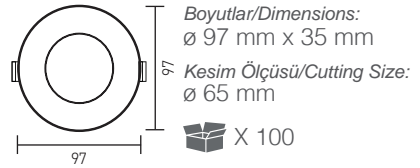

Boyutlar/Dimensions:
ø 97 mm x 35 mm

Kesim Ölçüsü/Cutting Size:
ø 65 mm

X 100