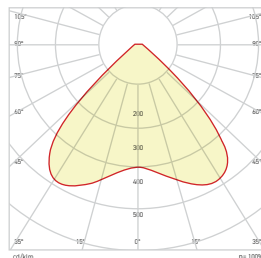

135
lm/W

SURGE
4kV

60W - 610 mm

AT45-06003	3000K	7,700 lm
AT45-06013	4000K	7,800 lm
AT45-06033	6500K	8,000 lm

190,00 USD

Boyutlar/Dimensions:
610 mm x 75 mm x 138 mm

X 2

75W - 610 mm

AT45-07503	3000K	9,850 lm
AT45-07513	4000K	9,900 lm
AT45-07533	6500K	10,000 lm

210,00 USD

Boyutlar/Dimensions:
610 mm x 75 mm x 138 mm

X 2

100W - 910 mm

AT45-19103	3000K	13,000 lm
AT45-19113	4000K	13,100 lm
AT45-19133	6500K	13,300 lm

250,00 USD

Boyutlar/Dimensions:
910 mm x 75 mm x 138 mm

X 2

AC
220V
240V

50/60
Hz

IP65

60°
Standart

30°-90°
Opsiyon

CRI
≥80

50,000h

-20°C
+45°C

PF
0,98

120W - 1180 mm

AT45-29203	3000K	15,700 lm
AT45-29213	4000K	15,800 lm
AT45-29233	6500K	16,000 lm

310,00 USD

Boyutlar/Dimensions:
1180 mm x 75 mm x 138 mm

X 1

150W - 1180 mm

AT45-29403	3000K	19,700 lm
AT45-29413	4000K	19,800 lm
AT45-29433	6500K	20,000 lm

330,00 USD

Boyutlar/Dimensions:
1180 mm x 75 mm x 138 mm

X 1

Farklı lens opsiyonlarımız mevcuttur. Lütfen iletişime geçiniz. Spor salonu uygulamaları için, dereceli montaj aparatı opsiyonu mevcuttur.

OSRAM LED
LUMILEDS | **NICHIA**
OSRAM Driver Industry Series | **Lifud** | **LEDVANCE**

Opsiyonlar: DALI - DIM - Acil Durum Kiti - Özel Açılı Lens
Options: DALI - DIM - Emergency Kit - Special Angled Lens

DKP sac gövde üzerine elektrostatik toz boyalı yüksek dayanımlı gövde yapısı. Kamaşma yapmayan yüksek geçirgenlikli opal difüzör. Isıl iletimi yüksek alüminyum pcb yüksek lümenli, homojen ışık dağılımı, istenilen ışık rengi seçeneği. Opsiyonel olarak DALI ve acil kit uygulama seçeneği. Sıva üstü aparatıyla kolayca sıva üstü armatüre çevrilebilir yapıdadır.