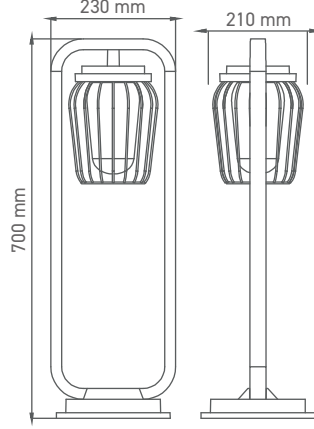

Boyutlar/Dimensions:  
250 mm x 85 mm x 135 mm

X 8

TR Gordion Alüminyum Bahçe Armatürleri  
EN Gordion Aluminum Garden Fixtures

IP54

-25°C  
-50°CMAX.  
60W

700 mm

● Füme/Fume

AG36-00612 E27