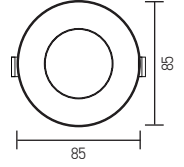

15,00 USD

Özel uzunluk için lütfen teklif isteyiniz./ For special length, please ask for a quote.

AH03-08221 ● Siyah/Black  
● Gold **2,25 USD**Boyutlar/Dimensions:  
ø 85 mm  
Kesim Ölç./Cutting Size:  
ø 67 mm  
X 100AH03-08231 ● Siyah/Black  
● Platin **2,25 USD**Boyutlar/Dimensions:  
ø 85 mm  
Kesim Ölç./Cutting Size:  
ø 67 mm  
X 100AH03-08220 ● Beyaz/White  
● Gold **2,25 USD**Boyutlar/Dimensions:  
ø 85 mm  
Kesim Ölç./Cutting Size:  
ø 67 mm  
X 100AH03-08230 ● Beyaz/White  
● Platin **2,25 USD**Boyutlar/Dimensions:  
ø 85 mm  
Kesim Ölç./Cutting Size:  
ø 67 mm  
X 100AH03-08021 ● Siyah/Black  
● Gold **2,60 USD**Boyutlar/Dimensions:  
92 mm x 92 mm  
Kesim Ölç./Cutting Size:  
ø 65 mm  
X 100AH03-08031 ● Siyah/Black  
● Platin **2,60 USD**Boyutlar/Dimensions:  
92 mm x 92 mm  
Kesim Ölç./Cutting Size:  
ø 65 mm  
X 100AH03-08020 ● Beyaz/White  
● Gold **2,60 USD**Boyutlar/Dimensions:  
92 mm x 92 mm  
Kesim Ölç./Cutting Size:  
ø 65 mm  
X 100AH03-08030 ● Beyaz/White  
● Platin **2,60 USD**Boyutlar/Dimensions:  
92 mm x 92 mm  
Kesim Ölç./Cutting Size:  
ø 65 mm  
X 100AH03-08321 ● Siyah/Black  
● Gold **5,20 USD**Boyutlar/Dimensions:  
172 mm x 92 mm  
Kesim Ölç./Cutting Size:  
150 mm x 70 mm  
X 100AH03-08331 ● Siyah/Black  
● Platin **5,20 USD**Boyutlar/Dimensions:  
172 mm x 92 mm  
Kesim Ölç./Cutting Size:  
150 mm x 70 mm  
X 100