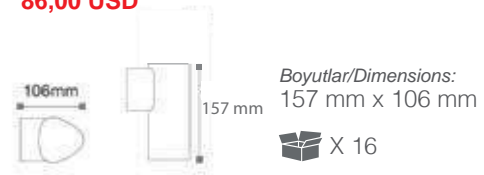

5W

● Siyah/Black

AG40-00702 3000K 315 lm

86,00 USD

Sirius 2B