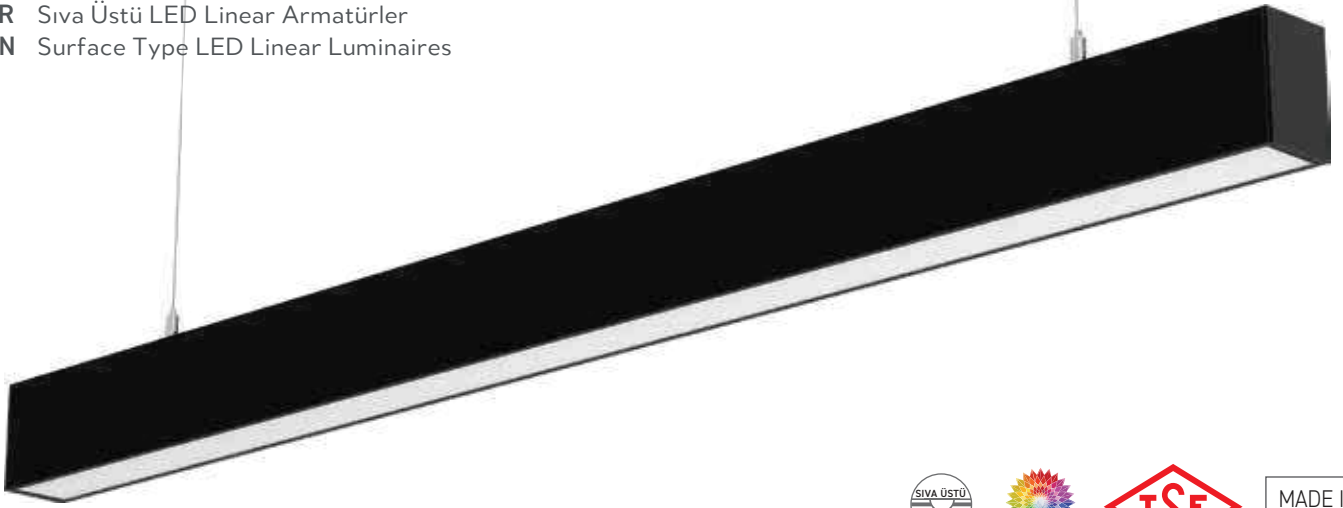

TR Sıva Üstü LED Linear Armatürler
EN Surface Type LED Linear Luminaires

MADE IN
TÜRKİYE

22W

40 mm x 60 mm x 610 mm

● Siyah/Black

AL01-22601	3000K	2100 lm
AL01-22611	4000K	2150 lm
AL01-22631	6500K	2200 lm

46,50 USD

OSRAM LED | OSRAM Driver | LiFUD Driver | EAGLERISE | LEDVANCE

Uzunluk/Lenght:

36W

40 mm x 60 mm x 1010 mm

● Siyah/Black

AL01-22901	3000K	3200 lm
AL01-22911	4000K	3250 lm
AL01-22931	6500K	3300 lm

64,00 USD

42W

40 mm x 60 mm x 1210 mm

● Siyah/Black

AL01-22201	3000K	4300 lm
AL01-22211	4000K	4350 lm
AL01-22231	6500K	4400 lm

74,00 USD

Standart gövde rengi siyahtır. / Standard body color is black.

Opsiyonlar: DALI - DIM / Options: DALI - DIM

22W

55 mm x 76 mm x 610 mm

○ Beyaz/White ● Siyah/Black

AL01-00600	AL01-00601	3000K	2100 lm
AL01-00610	AL01-00611	4000K	2150 lm
AL01-00630	AL01-00631	6500K	2200 lm

52,00 USD 52,00 USD

OSRAM LED | OSRAM Driver | LiFUD Driver | EAGLERISE | LEDVANCE

36W

55 mm x 76 mm x 1010 mm

○ Beyaz/White ● Siyah/Black

AL01-00900	AL01-00901	3000K	3200 lm
AL01-00910	AL01-00911	4000K	3250 lm
AL01-00930	AL01-00931	6500K	3300 lm

71,50 USD 71,50 USD

42W

55 mm x 76 mm x 1210 mm

○ Beyaz/White ● Siyah/Black

AL01-01200	AL01-01201	3000K	4300 lm
AL01-01210	AL01-01211	4000K	4350 lm
AL01-01230	AL01-01231	6500K	4400 lm

80,00 USD 80,00 USD

Standart gövde rengi siyahtır. / Standard body color is black.

Opsiyonlar: DALI - DIM - Acil Durum Kiti - Sensör (ENEC Driver ile) / Options: DALI - DIM - Emergency Kit - Sensor (with ENEC Driver)

22W

76 mm x 76 mm x 610 mm

● Siyah/Black

AL01-10601	3000K	2100 lm
AL01-10611	4000K	2150 lm
AL01-10631	6500K	2200 lm

76,00 USD

OSRAM LED | OSRAM Driver | LiFUD Driver | EAGLERISE | LEDVANCE

36W

76 mm x 76 mm x 1010 mm

● Siyah/Black

AL01-10901	3000K	3200 lm
AL01-10911	4000K	3250 lm
AL01-10931	6500K	3300 lm

109,00 USD

42W

76 mm x 76 mm x 1210 mm

● Siyah/Black

AL01-11201	3000K	4300 lm
AL01-11211	4000K	4350 lm
AL01-11231	6500K	4400 lm

132,00 USD

Standart gövde rengi siyahtır. / Standard body color is black.

Opsiyonlar: DALI - DIM - Acil Durum Kiti - Sensör (ENEC Driver ile) / Options: DALI - DIM - Emergency Kit - Sensor (with ENEC Driver)