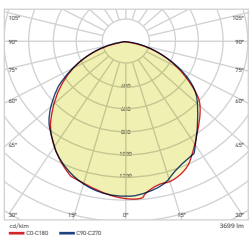

Opsiyonlar:
DALI - DIM - Acil Durum Kiti
UGR19 Difüzör

Options:
DALI - DIM - Emergency Kit
UGR19 Diffuser