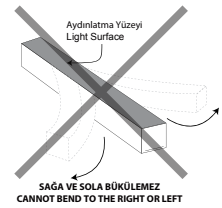

ACK

TR LED Neon Hortumlar
EN LED Neon Ropelights

DC 24V - 10W/mt

AS07-00700	3000K	840 lm/mt
AS07-00708	Amber	-

12 mm x 12 mm

1 Roll = 10mt

X 100 mt

30,00 USD

AC 220V - 12W/mt

AS07-00500	3000K	990 lm/mt
AS07-00503	6500K	990 lm/mt
AS07-00508	Amber	-

12 mm x 12 mm

1 Roll = 50mt

X 50 mt

30,00 USD