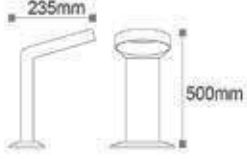

7W - 500 mm

● Füme/Fume

AG43-03002 3000K 208 lm

179,00 USD

Boyutlar/Dimensions:
500 mm x 235 mm

X 4