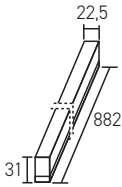

14W Merkür

AN10-01490 CCT 3000K - 4000K - 6500K
1568lm - 1820lm - 1652lm

17,50 USD

Boyutlar/Dimensions:
882 mm x 31 mm x 22,5 mm

Malzeme/Material:
PC

X 30