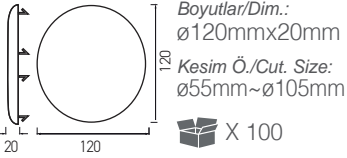

18W

○Beyaz/White

AP10-01800 3000K 1850 lm

AP10-01810 4000K 1850 lm

AP10-01830 6500K 1850 lm

9,00 USD