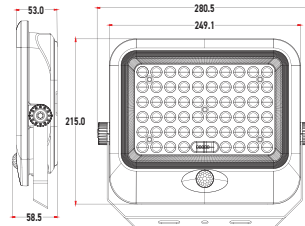

350W
Solar Projektör
● Siyah/Black

AT65-19832 6500K 4800 lm

220,00 USD