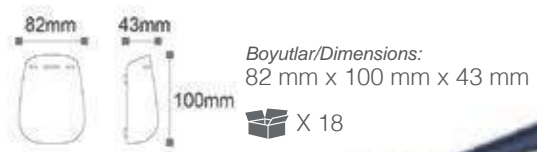

3,5W

● Siyah/Black

AG40-00902 3000K 140 lm

63,00 USD