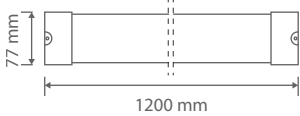

Boyutlar/Dimensions:  
1200 mm x 77 mm

Malzeme/Material:  
Aluminium + PC

X 20

ACK

TR LED Bant Armatürler  
EN LED Batten LightsMADE IN  
TÜRKİYEAlüminyum  
Gövde

OSRAM LED LUMILEDS CREE LED

**18W  
Uranüs**