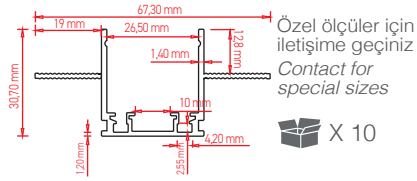

Sıva Üstü Ray Hoisting Install Track

● Siyah/Black

AD45-93001 1 mt **27,00 USD**

AD45-93002 2 mt **54,00 USD**