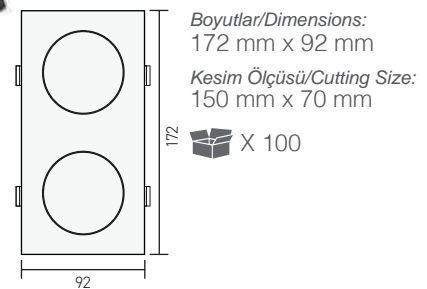

AH03-07220 Beyaz/White Rose Gold **3,10 USD**

AH03-07230 Beyaz/White Platin Silver **3,10 USD**

AH03-07221 Siyah/Black Rose Gold **3,10 USD**

AH03-07231 Siyah/Black Platin Silver **3,10 USD**

AH03-07020 Beyaz/White Rose Gold **4,65 USD**

AH03-07030 Beyaz/White Platin Silver **4,65 USD**

AH03-07021 Siyah/Black Rose Gold **4,65 USD**

AH03-07031 Siyah/Black Platin Silver **4,65 USD**

AH03-07320 Beyaz/White Rose Gold **9,50 USD**

AH03-07330 Beyaz/White Platin Silver **9,50 USD**

AH03-07321 Siyah/Black Rose Gold **9,50 USD**

AH03-07331 Siyah/Black Platin Silver **9,50 USD**