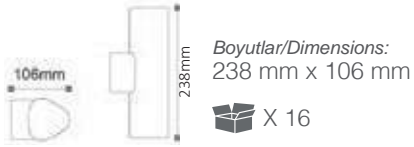

2x5W

● Siyah/Black

AG40-00802 3000K 650 lm

110,00 USD

Sirius A