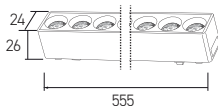

Boyutlar/Dimensions:
555 mm x 26 mm x 24 mm

Malzeme/Material:
Aluminium

X 40