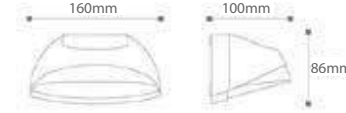

6W

● Siyah/Black

AG40-00502 3000K 475 lm

90,00 USD

Boyutlar/Dimensions:
160 mm x 86 mm x 100 mm

📦 X 12