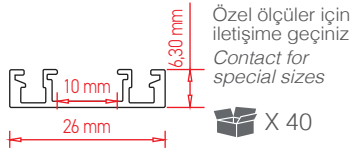

Sıva Üstü Alüminyum Ray Surface Aluminum Track

● Siyah/Black

AD45-91001 1 mt **14,00 USD**

AD45-91002 2 mt **28,00 USD**

AD45-91003 3 mt **42,00 USD**

Sıva Altı Alüminyum Ray Recessed Aluminum Track

● Siyah/Black

AD45-90001 1 mt **29,00 USD**

AD45-90002 2 mt **58,00 USD**

AD45-90003 3 mt **87,00 USD**