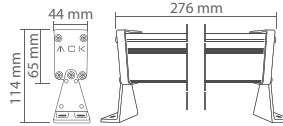

9W - 276 mm

AT20-00903	3000K	720 lm
AT20-00913	4000K	720 lm
AT20-00933	6500K	720 lm
AT20-00943	Kırmızı/Red	-
AT20-00953	Yeşil/Green	-
AT20-00963	Mavi/Blue	-
AT20-00983	Amber	-

40,50 USD