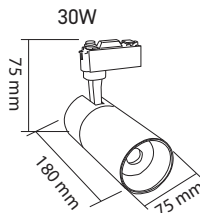

30W

Boyutlar/Dimensions:
100 mm 143 mm x 91 mm

X 40