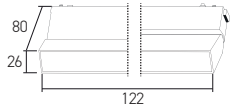

OSRAM LED Kullanılmıştır

6W

● Siyah/Black

AD45-03191 CCT 300 lm

45,00 USD

Boyutlar/Dimensions:
122 mm x 26 mm x 80 mm

Malzeme/Material:
Aluminium

X 40