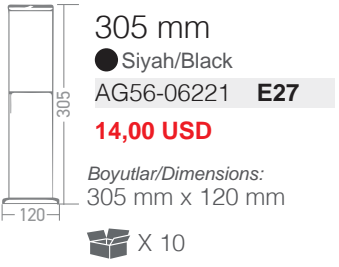

TR Limos PC Bahçe Armatürleri
EN Limos PC Garden Fixtures

MADE IN
TÜRKİYE

IP54
-25°C
50°C
MAX.
60W

BAHÇE ARMATÜRLERİ
GARDEN FIXTURES