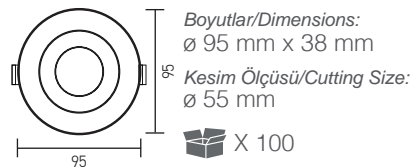

Boyutlar/Dimensions:  
ø 95 mm x 38 mm

Kesim Ölçüsü/Cutting Size:  
ø 55 mm

X 100

AH03-07220 Beyaz/White Rose Gold **3,10 USD**

AH03-07230 Beyaz/White Platin Silver **3,10 USD**

AH03-07221 Siyah/Black Rose Gold **3,10 USD**