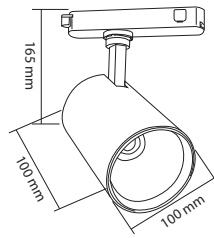

30W

○ Beyaz/White

AD30-02500	3000K	36°	2800 lm
AD30-02510	4000K	36°	2800 lm
AD30-02530	6500K	36°	2800 lm

60,00 USD

Boyutlar/Dimensions:
165 mm 100 mm x 100 mm

X 16