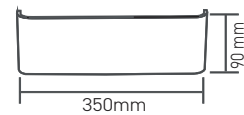

Boyutlar/Dimensions:
230 mm x 90 mm

X 30

12W

○ Beyaz/White

AH07-03300	3000K	850 lm
AH07-03310	4000K	850 lm
AH07-03330	6500K	850 lm

28,00 USD

12W

● Siyah/Black

AH07-03301	3000K	850 lm
AH07-03311	4000K	850 lm
AH07-03331	6500K	850 lm

28,00 USD