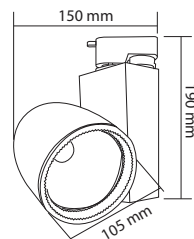

40W

● Siyah/Black

AD30-14701	3000K	24° / 45°	3300 lm
AD30-14711	4000K	24° / 45°	3350 lm
AD30-14731	6500K	24° / 45°	3450 lm

55,00 USD

Trifaze Fiyat Farkı: 18,00 USD

Boyutlar/Dimensions:
150 mm x 190 mm x 105 mm

X 12