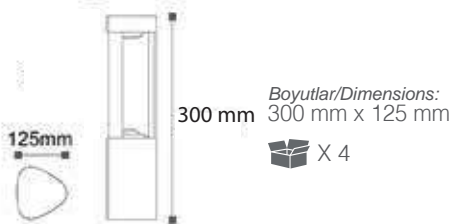

7W - 300 mm

● Fume/Fume

AG43-02002 3000K 224lm

140,00 USD