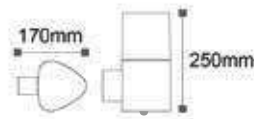

IP54
-25°C
50°C
MAX.
60W

800 mm
● Fume/Fume
AG36-00062 E27
128,00 USD

Boyutlar/Dimensions:
800 mm x 125 mm

X 4

500 mm
● Fume/Fume
AG36-00042 E27
97,00 USD

Boyutlar/Dimensions:
500 mm x 125 mm

X 4

300 mm
● Fume/Fume
AG36-00032 E27
75,00 USD

Boyutlar/Dimensions:
300 mm x 125 mm

X 8

250 mm
● Fume/Fume
AG36-00012 E27
72,00 USD

Boyutlar/Dimensions:
250 mm x 170 mm

X 8

250 mm
● Fume/Fume
AG36-00002 E27
93,00 USD

Boyutlar/Dimensions:
250 mm x 170 mm

X 8