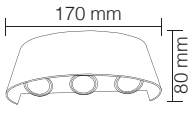

6x1W

● Siyah/Black

AH07-07201 3000K 465 lm

20,50 USD

Boyutlar/Dimensions:
170 mm x 80 mm

X 24