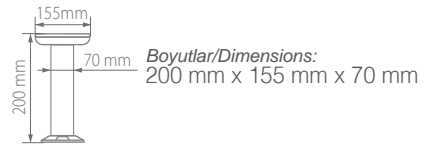

12W - 200 mm

● Füme/Fume

AG44-03302 3000K

142,00 USD