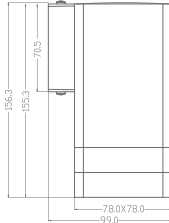

18W-CCT

○ Beyaz/White

AT16-11890 1200 lm

44,00 USD

Boyutlar/Dimensions:

Ø 230 mm x 73 mm

X 20