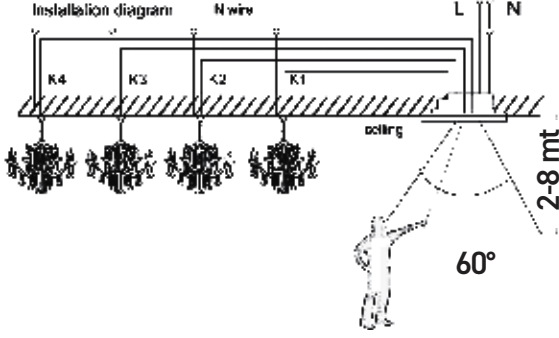

ACK

TR 4 Yollu Showroom IR Kontrol Ünitesi

EN 4 Ways Showroom IR Control Unit

4 Yollu IR Kontrol Ünitesi
4 Ways IR Control Unit

AY30-00170 ○ Beyaz/White

AY30-00180 ● Siyah/Black

45,00 USD

Boyutlar/Dimensions:
Ø 98 mm X h 28 mm
Kesim Ölçüsü/Cutting Size:
Ø 85 mm

X 50

AC 110V
240V

50/60
Hz

IP20

60°

-20° C
+40° C

Her bir yol için:

max. 300 W tasarruflu ampul,
max. 1500 W enkandesan ampul
kullanılabilir.

AC 110-240 V / 50/60 Hz

Taşıyabileceği Yük:
4 Kanal X 300 W (4x10 A)
(Tasarruflu ve LED)
4 Kanal X 1500 W
(Enkandesan)

AC 110-240 V / 50/60 Hz

Maximum Load:
4 Channel X 300 W (4x10 A)
(Compact Fluorescent and LED)
4 Channel X 1500 W
(Incandescent)

ACK AY30-00190

Uzaktan kumanda
ayrı olarak satılmaktadır.

The remote control is sold separately.

Tek bir kumanda birden fazla alıcıyı kontrol edebilir.

Her alıcıya 4 farklı ışık kaynağı bağlanıp, ayrı ayrı kontrol edilebilir.

A single remote can control multiple receivers. 4 different light sources can be connected to each receiver and controlled separately.

4 Yollu IR Kontrol Ünitesi Kumandası
4 Ways IR Remote Controller

IP20

AY30-00190 ○ Beyaz/White 2 X 1,5 V (Alkalin Pil/Alkaline Battery)

9,50 USD

X 100