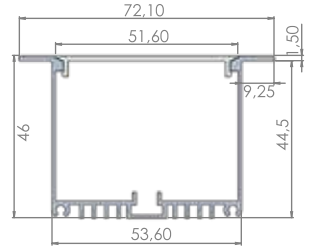

ACK

TR Sıva Altı LED Linear Armatürler
EN Recessed Type LED Linear Luminaires