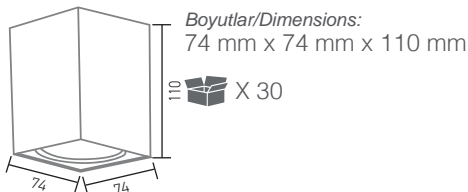

GU10

AH12-07500	● Beyaz/White ● Beyaz / White
AH12-07510	● Beyaz/White ● Siyah / Black
AH12-07550	● Beyaz/White ● Krom / Chrome
AH12-07560	● Beyaz/White ● Altın / Gold
AH12-07570	● Beyaz/White ● Gül / Rose
AH12-07590	● Beyaz/White ● Mat Gül/Matte Rose

15,00 USD