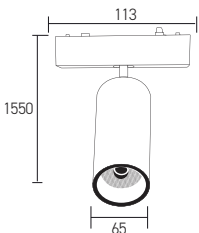

30W

● Siyah/Black

AD45-06401 3000K 2700 lm

AD45-06491 CCT 1500 lm

75,00 USD

Boyutlar/Dimensions:  
W: 1550 mm x H: 65 mmMalzeme/Material:  
Aluminium

X 20

**OSRAM** LED Kullanılmıştır