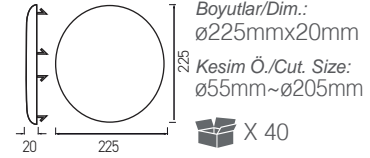

## 36W

○Beyaz/White

AP10-03600 3000K 3850 lm

AP10-03610 4000K 3850 lm

AP10-03630 6500K 3850 lm

18,50 USD