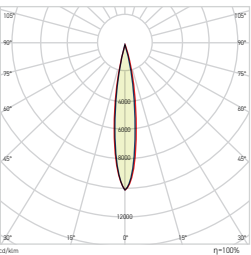

The body section is 20 micron eloxal coated on 6063 series aluminum extrusion and can ensure maximum protection for atmospheric conditions. The side covers is made of aluminum injection material with surface treatments and chrome plating and painted with electrostatic powder paint resistant to external environment. Sealing components are produced of TPV material and ensures perfect insulation. IP68 etange brass nickel cable gland, pressure equalizing drain valve preventing condensation and rubber insulated feeder cable are included in the standard product features. It can offer different light effects for facades and objects with 10-30-45 degree standard high light transmission PMMA lens and 4mm tempered glass.

Opsiyonlar: Özel Açılı Lens Uygulanabilir. / **Options:** Special Angled Lens Can Be Applied.