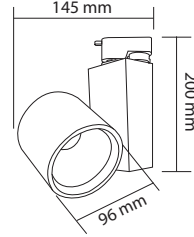

30W

○ Beyaz/White

AD30-04000	3000K	24° / 45°	2500 lm
AD30-04010	4000K	24° / 45°	2600 lm
AD30-04030	6500K	24° / 45°	2700 lm

47,00 USD

Trifaze Fiyat Farkı: 18,00 USD

Boyutlar/Dimensions:
145 mm x 200 mm x 96 mm

X 24