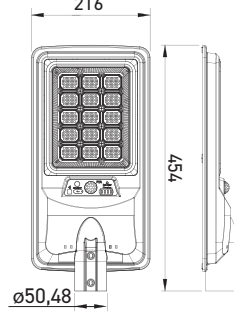

90W

Solar Panel: 5V 12W 397x200x3.5mm/Monocrystalline

● Siyah/Black

AT42-09031 6500K 2000 lm

99,00 USD

330 Ad/Pcs LED - SMD2835
LifePo 4 Lithium Battery 3,2V - 10 Ah
Şarj Süresi/Charging Time: 4-6HRS
Material: ABS

Boyutlar/Dimensions:
454 mm x 216 mm x 72 mm

X 10

IP65

120°

12 H

10°C
-50°C