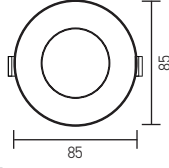

15,00 USD

Özel uzunluk için lütfen teklif isteyiniz./ For special length, please ask for a quote.

AH03-08221 ● Siyah/Black  
● Gold **2,25 USD**Boyutlar/Dimensions:  
ø 85 mm  
Kesim Ölç./Cutting Size:  
ø 67 mm  
X 100AH03-08231 ● Siyah/Black  
● Platin **2,25 USD**Boyutlar/Dimensions:  
ø 85 mm  
Kesim Ölç./Cutting Size:  
ø 67 mm  
X 100AH03-08220 ● Beyaz/White  
● Gold **2,25 USD**Boyutlar/Dimensions:  
ø 85 mm  
Kesim Ölç./Cutting Size:  
ø 67 mm  
X 100AH03-08230 ● Beyaz/White  
● Platin **2,25 USD**Boyutlar/Dimensions:  
ø 85 mm  
Kesim Ölç./Cutting Size:  
ø 67 mm  
X 100AH03-08021 ● Siyah/Black  
● Gold **2,60 USD**Boyutlar/Dimensions:  
92 mm x 92 mm  
Kesim Ölç./Cutting Size:  
ø 65 mm  
X 100AH03-08031 ● Siyah/Black  
● Platin **2,60 USD**Boyutlar/Dimensions:  
92 mm x 92 mm  
Kesim Ölç./Cutting Size:  
ø 65 mm  
X 100AH03-08020 ● Beyaz/White  
● Gold **2,60 USD**Boyutlar/Dimensions:  
92 mm x 92 mm  
Kesim Ölç./Cutting Size:  
ø 65 mm  
X 100AH03-08030 ● Beyaz/White  
● Platin **2,60 USD**Boyutlar/Dimensions:  
92 mm x 92 mm  
Kesim Ölç./Cutting Size:  
ø 65 mm  
X 100AH03-08321 ● Siyah/Black  
● Gold **5,20 USD**Boyutlar/Dimensions:  
172 mm x 92 mm  
Kesim Ölç./Cutting Size:  
150 mm x 70 mm  
X 100AH03-08331 ● Siyah/Black  
● Platin **5,20 USD**Boyutlar/Dimensions:  
172 mm x 92 mm  
Kesim Ölç./Cutting Size:  
150 mm x 70 mm  
X 100