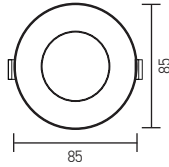

15,00 USD

Özel uzunluk için lütfen teklif isteyiniz./ For special length, please ask for a quote.

AH03-08221 ● Siyah/Black  
● Gold **2,25 USD**Boyutlar/Dimensions:  
ø 85 mm  
Kesim Ölç./Cutting Size:  
ø 67 mm  
X 100AH03-08231 ● Siyah/Black  
● Platin **2,25 USD**Boyutlar/Dimensions:  
ø 85 mm  
Kesim Ölç./Cutting Size:  
ø 67 mm  
X 100AH03-08220 ● Beyaz/White  
● Gold **2,25 USD**Boyutlar/Dimensions:  
ø 85 mm  
Kesim Ölç./Cutting Size:  
ø 67 mm  
X 100AH03-08230 ● Beyaz/White  
● Platin **2,25 USD**Boyutlar/Dimensions:  
ø 85 mm  
Kesim Ölç./Cutting Size:  
ø 67 mm  
X 100AH03-08021 ● Siyah/Black  
● Gold **2,60 USD**Boyutlar/Dimensions:  
92 mm x 92 mm  
Kesim Ölç./Cutting Size:  
ø 65 mm  
X 100AH03-08031 ● Siyah/Black  
● Platin **2,60 USD**Boyutlar/Dimensions:  
92 mm x 92 mm  
Kesim Ölç./Cutting Size:  
ø 65 mm  
X 100AH03-08020 ● Beyaz/White  
● Gold **2,60 USD**Boyutlar/Dimensions:  
92 mm x 92 mm  
Kesim Ölç./Cutting Size:  
ø 65 mm  
X 100AH03-08030 ● Beyaz/White  
● Platin **2,60 USD**Boyutlar/Dimensions:  
92 mm x 92 mm  
Kesim Ölç./Cutting Size:  
ø 65 mm  
X 100AH03-08321 ● Siyah/Black  
● Gold **5,20 USD**Boyutlar/Dimensions:  
172 mm x 92 mm  
Kesim Ölç./Cutting Size:  
150 mm x 70 mm  
X 100AH03-08331 ● Siyah/Black  
● Platin **5,20 USD**Boyutlar/Dimensions:  
172 mm x 92 mm  
Kesim Ölç./Cutting Size:  
150 mm x 70 mm  
X 100