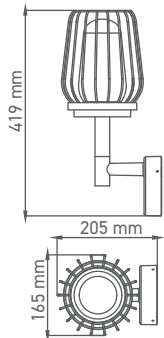

419 mm

● Füme/Fume

AG36-00602 E27

128,00 USD

Boyutlar/Dimensions:

419 mm x 165 mm x 205 mm

X 4