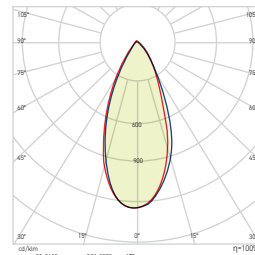

The body section is 20 micron eloxal coated on 6063 series aluminum extrusion and can ensure maximum protection for atmospheric conditions. The side covers is made of aluminum injection material with surface treatments and chrome plating and painted with electrostatic powder paint resistant to external environment. Sealing components are produced of TPV material and ensures perfect insulation. IP68 etange brass nickel cable gland, pressure equalizing drain valve preventing condensation and rubber insulated feeder cable are included in the standard product features. It can offer different light effects for facades and objects with 10-30-45 degree standard high light transmission PMMA lens and 4mm tempered glass.

Opsiyonlar: Özel Açılı Lens Uygulanabilir. / **Options:** Special Angled Lens Can Be Applied.