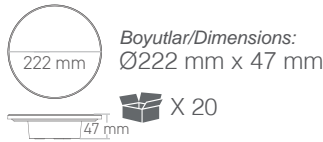

ACK'dan yepyeni bir aydınlatma ve ambiyans aydınlatma sistemi. İsterseniz aynı boyutlarda, isterseniz farklı boyutlarda ürünleri bir arada kullanarak son derece çarpıcı görüntü efektleri elde edebilirsiniz, göz kamaştırmadan ortam aydınlatması sağlayabilirsiniz.

Bu ürünlerin en önemli özelliği ise ışık rengini dilediğiniz zaman, kolayca duvardan söküp, basit bir düğme seçimiyle gerçekleştirebiliyor olmanızdır.

A brand new lighting and ambiance lighting system from ACK. If you want, you can use products of the same size or different sizes together to achieve extremely striking visual effects and provide ambient lighting without dazzling.

The most important feature of these products is that you can easily remove the light color from the wall whenever you want and perform it with a simple button selection.