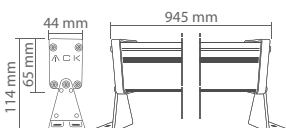

36W - 945 mm

AT20-03603	3000K	2880 lm
AT20-03613	4000K	2880 lm
AT20-03633	6500K	2880 lm
AT20-03643	Kırmızı/Red	-
AT20-03653	Yeşil/Green	-
AT20-03663	Mavi/Blue	-
AT20-03683	Amber	-

93,00 USD

AT20-03693	RGB	-

104,00 USD

Boyutlar/Dimensions:
945 mm x 44 mm x 144 mm

X 6