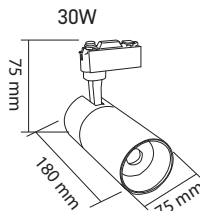

30W

Boyutlar/Dimensions:
100 mm 143 mm x 91 mm

X 40