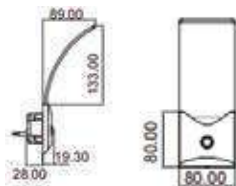

8W

○ Beyaz/White
AH15-00800 3000K 450 lm

48,00 USD

X 12

8W

● Siyah/Black
AH15-00801 3000K 450 lm

48,00 USD

X 8