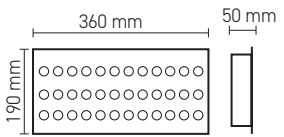

Boyutlar/Dimensions:  
360 mm x 210 mm x 50 mm  
Kesim Ölçüsü/Cutting Size:  
130 mm x 300 mm

**36 x 15,W (54W)**

3535 Power LED

AJ03-03600 6120 lm

**225,00 USD**

Boyutlar/Dimensions:  
360 mm x 190 mm x 50 mm  
Kesim Ölçüsü/Cutting Size:  
170 mm x 300 mm