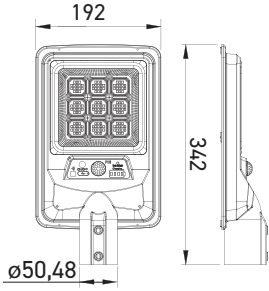

60W

Solar Panel: 5V 8W 266x176x2.5mm/Monocrystalline

● Siyah/Black

AT42-06031 6500K 1200 lm

72,00 USD