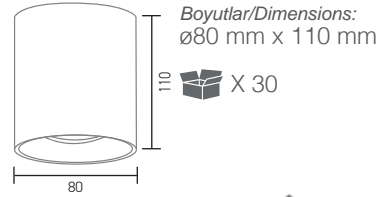

GU10

AH12-08501	● Siyah / Black ● Beyaz / White
AH12-08511	● Siyah / Black ● Siyah / Black
AH12-08551	● Siyah / Black ● Krom / Chrome
AH12-08561	● Siyah / Black ● Altın / Gold
AH12-08571	● Siyah / Black ● Gül / Rose
AH12-08591	● Siyah / Black ● Mat Gül/Matte Rose

15,00 USD