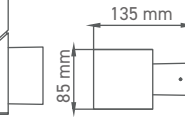

Boyutlar/Dimensions:  
250 mm x 85 mm x 135 mm

X 8

TR Gordion Alüminyum Bahçe Armatürleri  
EN Gordion Aluminum Garden Fixtures

IP54

-25°C  
-50°CMAX.  
60W

700 mm

● Füme/Fume

AG36-00612 E27