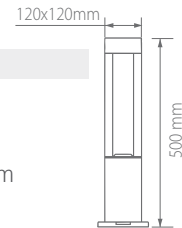

6W - 500 mm

● Fume/Fume

AG44-06102 3000K

180,00 USD

Boyutlar/Dimensions:
500 mm x 120 mm x 120 mm