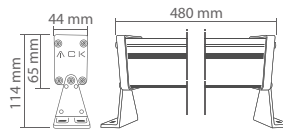

**72,00 USD**

Boyutlar/Dimensions:  
480 mm x 44 mm x 144 mm

X 6