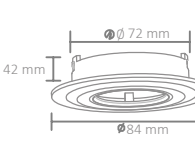

AH03-04041

5,25 USD

● Siyah/Black

Boyutlar/Dimensions:  
84 mm x 84 mm x 21 mm

Kesim Ölçüsü/Cutting Size:  
ø 65 mm

X 100

AH03-04071

6,25 USD

● Siyah/Black

Boyutlar/Dimensions:  
ø 84 mm x 42 mm

Kesim Ölçüsü/Cutting Size:  
ø 72 mm

X 100

AH03-04081

6,25 USD

● Siyah/Black

Boyutlar/Dimensions:  
84 mm x 84 mm x 42 mm