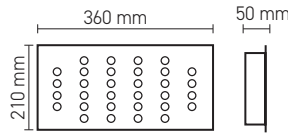

Boyutlar/Dimensions:  
360 mm x 210 mm x 50 mm  
Kesim Ölçüsü/Cutting Size:  
130 mm x 300 mm

**36 x 15,W (54W)**

3535 Power LED

AJ03-03600 6120 lm

**225,00 USD**

Boyutlar/Dimensions:  
360 mm x 190 mm x 50 mm  
Kesim Ölçüsü/Cutting Size:  
170 mm x 300 mm