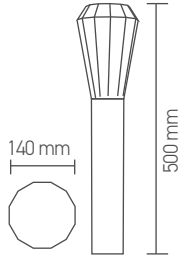

500 mm

● Siyah/Black

AG36-00142 E27

60,00 USD

Boyutlar/Dimensions:
500 mm x 140 mm

X 4

TR Alüminyum LED Çim Armatürü
EN Aluminum LED Lawn Luminaire

MADE IN
TÜRKİYE