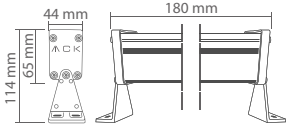

6W - 180 mm

AT20-00603	3000K	480 lm
AT20-00613	4000K	480 lm
AT20-00633	6500K	480 lm
AT20-00643	Kırmızı/Red	-
AT20-00653	Yeşil/Green	-
AT20-00663	Mavi/Blue	-
AT20-00683	Amber	-

35,00 USD