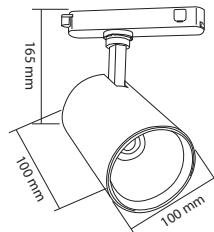

Boyutlar/Dimensions:  
165 mm 100 mm x 100 mm

X 16

EAGLE RISE  
LIFUD