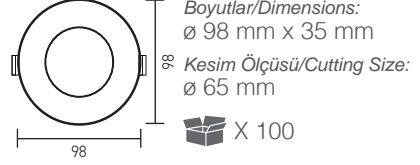

Boyutlar/Dimensions:
ø 98 mm x 35 mm

Kesim Ölçüsü/Cutting Size:
ø 65 mm

X 100