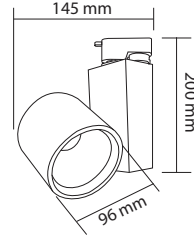

30W

● Siyah/Black

AD30-04001	3000K	24° / 45°	2500 lm
AD30-04011	4000K	24° / 45°	2600 lm
AD30-04031	6500K	24° / 45°	2700 lm

47,00 USD

Trifaze Fiyat Farkı: 18,00 USD

Boyutlar/Dimensions:
145 mm x 200 mm x 96 mm

X 24