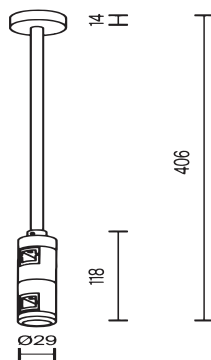

Çift Katmanlı Ayarlanabilir Tavana Monte Askı Silindiri

Raylar Arası
Enerji Aktarımlı

● Bakır/Copper

AD50-95407

58,00 USD

Sistemden ve Üst Kat
Raydan Enerji Aktarımlı

● Bakır/Copper

AD50-95417

65,00 USD