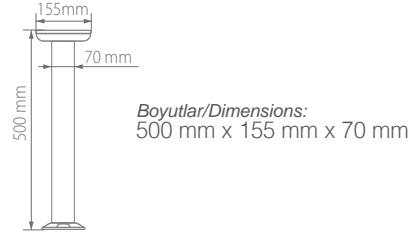

12W - 500 mm

● Füme/Fume

AG44-03402 3000K

160,00 USD