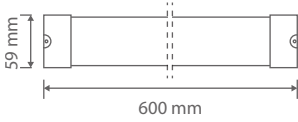

**18W
Uranüs**

AN28-00603	3000K	1850 lm
AN28-00613	4000K	1850 lm
AN28-00633	6500K	1850 lm

11,00 USD