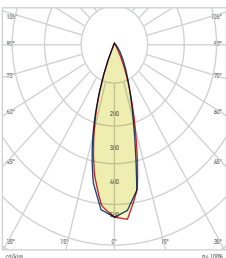

Boyutlar/Dimensions:
1180 mm x 75 mm x 138 mm

X 1

Farklı lens opsiyonlarımız mevcuttur. Lütfen iletişime geçiniz. Spor salonu uygulamaları için, dereceli montaj aparatı opsiyonu mevcuttur.

OSRAM LED
LUMILEDS | **NICHIA**
OSRAM Driver Industry Series | **Lifud** | **LEDVANCE**

Opsiyonlar: DALI - DIM - Acil Durum Kiti - Özel Açılı Lens
Options: DALI - DIM - Emergency Kit - Special Angled Lens

DKP sac gövde üzerine elektrostatik toz boyalı yüksek dayanımlı gövde yapısı. Kamaşma yapmayan yüksek geçirgenlikli opal difüzör. Isıl iletimi yüksek alüminyum pcb yüksek lümenli, homojen ışık dağılımı, istenilen ışık rengi seçeneği. Opsiyonel olarak DALI ve acil kit uygulama seçeneği. Sıva üstü aparatıyla kolayca sıva üstü armatüre çevrilebilir yapıdadır.

High strength with welded aluminum frame structure. Frame colour choice in desired RAL code. PMMA or PS LGP diffuser choice of high quality and transmittance. It offers a bropcs usage choice with various powers and colour choices and its features which do not cause glare, dark zone or hotspot with its close and efficient led array. Production can be done at 30- 60- 120 cm standard and at special dimensions. DALI, triac dimming and emergency kit applications are optional.

30°