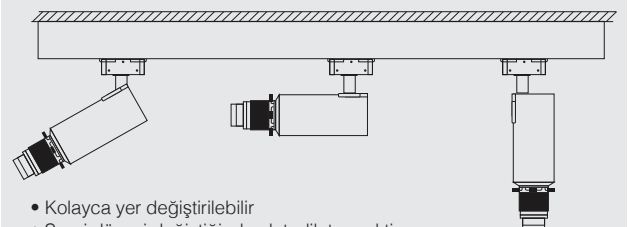

- Kolayca yer değiştirilebilir
- Sergi düzeni değiştiğinde ek tadilat gerektirmez
- Modüler ve ölçeklenebilir bir altyapı oluşturur