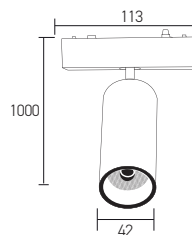

 X 40

**OSRAM** LED Kullanılmıştır

6W

● Siyah/Black

AD45-05291 CCT 270 lm

**39,00 USD**

Boyutlar/Dimensions:  
1000 mm x 42 mm

Malzeme/Material:  
Aluminium