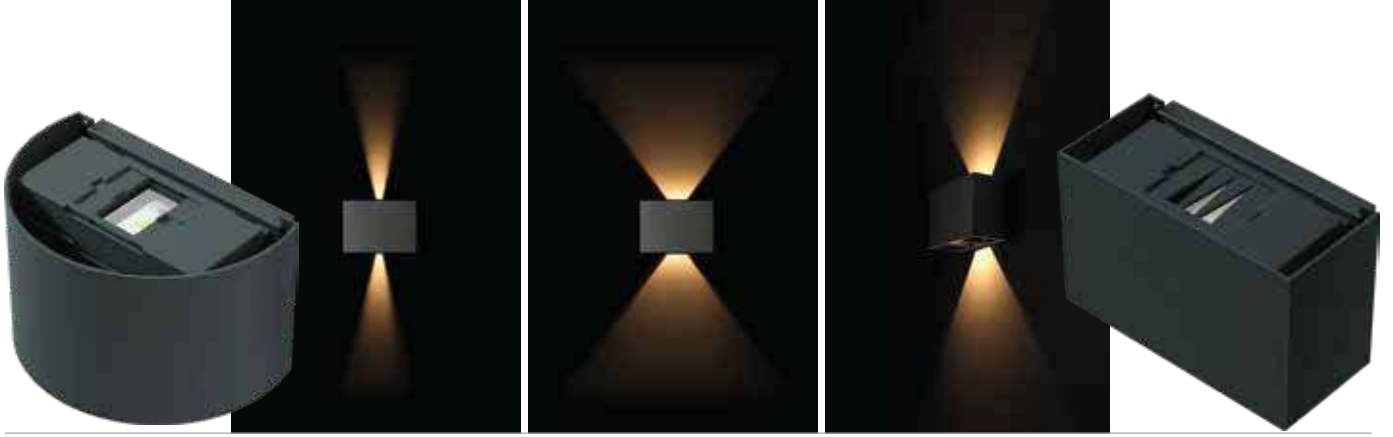

TR Norma Alüminyum Duvar Aplikleri
EN Norma Aluminum Apliques

Farklı senaryolara uygun aydınlatma açısı
Aydınlatma açısını dilediğiniz şekilde
biçimlendirin.

10W-Bombeli

AH14-01000 ○ Beyaz/White 3000K 1165 lm
AH14-01001 ● Siyah/Black 3000K 1165 lm

42,00 USD

Boyutlar/Dimensions:
125 mm x 800 mm x 63 mm

X 12