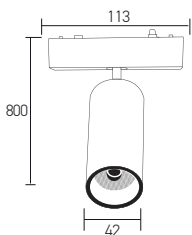

 X 20

**OSRAM** LED Kullanılmıştır

3W

● Siyah/Black

AD45-05191 CCT 150 lm

**30,00 USD**

Boyutlar/Dimensions:  
800 mm x 350 mm

Malzeme/Material:  
Aluminium