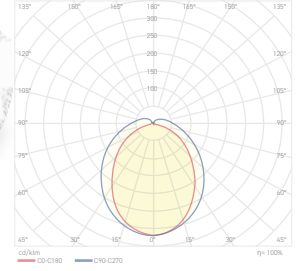

Boyutlar/Dimensions:  
1200 mm x 77 mm

Malzeme/Material:  
Aluminium + PC

X 20

ACK

TR LED Bant Armatürler  
EN LED Batten LightsMADE IN  
TÜRKİYEAlüminyum  
Gövde

OSRAM LED LUMILEDS CREE LED

**18W  
Uranüs**