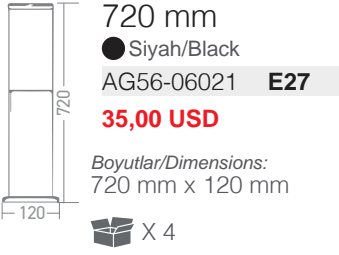

TR Limos PC Bahçe Armatürleri
EN Limos PC Garden Fixtures

MADE IN
TÜRKİYE

IP54
-25°C
50°C
MAX.
60W

BAHÇE ARMATÜRLERİ
GARDEN FIXTURES