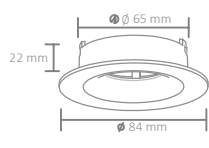

5,50 USD

5,50 USD

5,50 USD

Boyutlar/Dimensions:  
ø 51,8 mm x 34 mm

Kesim Ölçüsü/Cutting Size:  
ø 35 mm

X 100

3W

○ Beyaz/White ● Siyah/Black ● Saten/Satin

**5,00 USD**

○Beyaz/White

Boyutlar/Dimensions:  
ø 80 mm x 33 mmKesim Ölçüsü/Cutting Size:  
ø 67 mm

X 100

AH03-04050

**5,00 USD**

○Beyaz/White

Boyutlar/Dimensions:  
ø 84 mm x 22 mmKesim Ölçüsü/Cutting Size:  
ø 65 mm