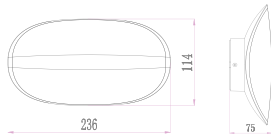

13W

● Siyah/Black

AG40-01302 3000K 960 lm

125,00 USD

Boyutlar/Dimensions:
236 mm x 114 mm x 75 mm

X 8