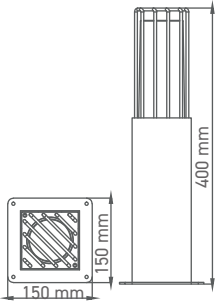

Boyutlar/Dimensions:
400 mm x 150 mm x 150 mm

X 4