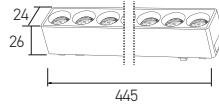

Boyutlar/Dimensions:
445 mm x 26 mm x 24 mm

Malzeme/Material:
Aluminium

X 50