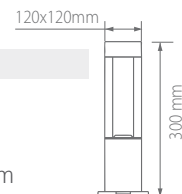

**152,00 USD**

Boyutlar/Dimensions:  
300 mm x 120 mm x 120 mm