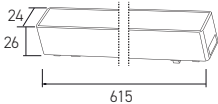

Boyutlar/Dimensions:
615 mm x 26 mm x 24 mm

Malzeme/Material:
Aluminium

X 50