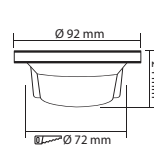

Boyutlar/Dimensions:
ø 92 mm x 24 mm

Kesim Ölçüsü/Cutting Size:
ø 72 mm

X 100

6W - Sıva Altı

● Siyah/Black

AD01-00691 CCT 3000K - 4000K - 6500K
490lm - 568lm - 535lm

3,90 USD

Boyutlar/Dimensions:
ø 92 mm x 24 mm

Kesim Ölçüsü/Cutting Size:
ø 72 mm

X 100