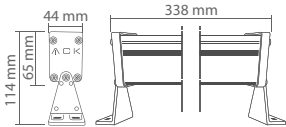

12W - 338 mm

AT20-01203	3000K	960 lm
AT20-01213	4000K	960 lm
AT20-01233	6500K	960 lm
AT20-01243	Kırmızı/Red	-
AT20-01253	Yeşil/Green	-
AT20-01263	Mavi/Blue	-
AT20-01283	Amber	-

48,00 USD