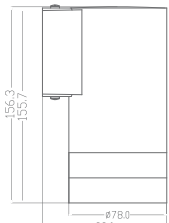

18W-CCT

● Siyah/Black

AT16-01891 1200 lm

41,00 USD

Boyutlar/Dimensions:

Ø 230 mm x 73 mm

X 20