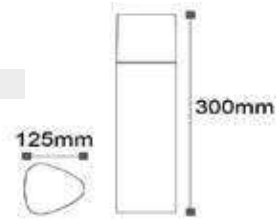

Boyutlar/Dimensions:  
500 mm x 125 mm

X 4

300 mm  
● Fume/Fume  
AG36-00032 E27  
**75,00 USD**

Boyutlar/Dimensions:  
300 mm x 125 mm

X 8

250 mm  
● Fume/Fume  
AG36-00012 E27  
**72,00 USD**

Boyutlar/Dimensions:  
250 mm x 170 mm