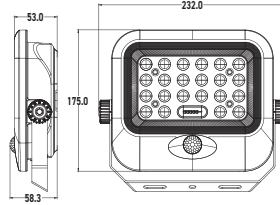

150W
Solar Projektör
● Siyah/Black

AT65-19432 6500K 1600 lm

130,00 USD

Boyutlar/Dimensions:
232 mm X 175 mm x 58,3 mm

X 10

Battery: LifePO4 - 5000 mAh - 3,2V
Solar Panel Size: 270 mm x 180 mm - 8W/5V - Monocrystalline
Şarj Süresi/Charging Time: 4-6 Saat/Hours (40,000 LUX)
Materyal/Material: ABS
5050 / 22 x 2= 44 LED