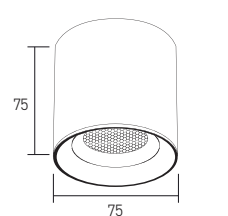

6W

● Siyah/Black

AD45-06111 4000K 540 lm

AD45-06191 CCT 270 lm

**59,50 USD**

Boyutlar/Dimensions:  
Ø75 mm x 75 mm

Malzeme/Material:  
Aluminium

X 20