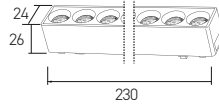

Boyutlar/Dimensions:
230 mm x 26 mm x 24 mm

Malzeme/Material:
Aluminium

X 50