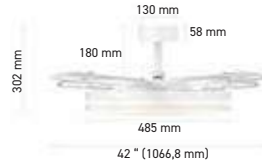

LED Aydınlatmalı Tavan Vantilatörü

○ Beyaz/White

AF51-00190 20W 2700K-6500K Arası Döngüsel Dönüşümlü 2,100 lm

340,00 USD

Boyutlar/Dimensions:

106 mm x 32 mm x 106 mm

X 24