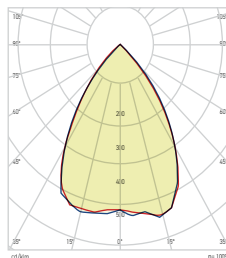

135
lm/W

SURGE
4kV

60W - 610 mm

AT45-06003	3000K	7,700 lm
AT45-06013	4000K	7,800 lm
AT45-06033	6500K	8,000 lm

190,00 USD

Boyutlar/Dimensions:
610 mm x 75 mm x 138 mm

X 2

75W - 610 mm

AT45-07503	3000K	9,850 lm
AT45-07513	4000K	9,900 lm
AT45-07533	6500K	10,000 lm

210,00 USD

Boyutlar/Dimensions:
610 mm x 75 mm x 138 mm

X 2

100W - 910 mm

AT45-19103	3000K	13,000 lm
AT45-19113	4000K	13,100 lm
AT45-19133	6500K	13,300 lm

250,00 USD

Boyutlar/Dimensions:
910 mm x 75 mm x 138 mm

X 2

AC
220V
240V

50/60
Hz

IP65

60°
Standart

30°-90°
Opsiyon

CRI
≥80

50,000h

-20°C
+45°C

PF
0,98

120W - 1180 mm

AT45-29203	3000K	15,700 lm
AT45-29213	4000K	15,800 lm
AT45-29233	6500K	16,000 lm

310,00 USD

Boyutlar/Dimensions:
1180 mm x 75 mm x 138 mm

X 1

150W - 1180 mm

AT45-29403	3000K	19,700 lm
AT45-29413	4000K	19,800 lm
AT45-29433	6500K	20,000 lm

330,00 USD

Boyutlar/Dimensions:
1180 mm x 75 mm x 138 mm

X 1

Farklı lens opsiyonlarımız mevcuttur. Lütfen iletişime geçiniz. Spor salonu uygulamaları için, dereceli montaj aparatı opsiyonu mevcuttur.

OSRAM LED
LUMILEDS | **NICHIA**
OSRAM Driver Industry Series | **Lifud** | **LEDVANCE**

Opsiyonlar: DALI - DIM - Acil Durum Kiti - Özel Açılı Lens
Options: DALI - DIM - Emergency Kit - Special Angled Lens

DKP sac gövde üzerine elektrostatik toz boyalı yüksek dayanımlı gövde yapısı. Kamaşma yapmayan yüksek geçirgenlikli opal difüzör. Isıl iletimi yüksek alüminyum pcb yüksek lümenli, homojen ışık dağılımı, istenilen ışık rengi seçeneği. Opsiyonel olarak DALI ve acil kit uygulama seçeneği. Sıva üstü aparatıyla kolayca sıva üstü armatüre çevrilebilir yapıdadır.