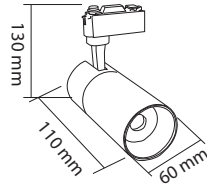

Boyutlar/Dimensions:
130 mm x 100 mm

X 40