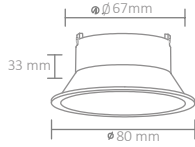

AH03-04011

5,25 USD

● Siyah/Black

Boyutlar/Dimensions:
ø 80 mm x 33 mm

Kesim Ölçüsü/Cutting Size:
ø 67 mm

X 100