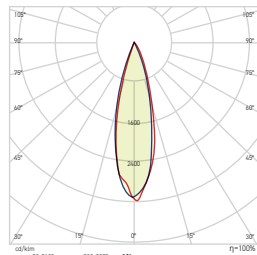

The body section is 20 micron eloxal coated on 6063 series aluminum extrusion and can ensure maximum protection for atmospheric conditions. The side covers is made of aluminum injection material with surface treatments and chrome plating and painted with electrostatic powder paint resistant to external environment. Sealing components are produced of TPV material and ensures perfect insulation. IP68 etange brass nickel cable gland, pressure equalizing drain valve preventing condensation and rubber insulated feeder cable are included in the standard product features. It can offer different light effects for facades and objects with 10-30-45 degree standard high light transmission PMMA lens and 4mm tempered glass.

Opsiyonlar: Özel Açılı Lens Uygulanabilir. / **Options:** Special Angled Lens Can Be Applied.