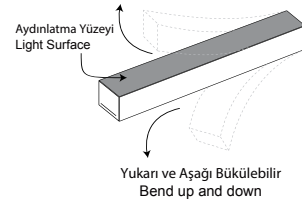

ACK

TR LED Neon Hortumlar
EN LED Neon Ropelights

DC 24V - 10W/mt

AS07-00700	3000K	840 lm/mt
AS07-00708	Amber	-

12 mm x 12 mm

1 Roll = 10mt

X 100 mt

30,00 USD

AC 220V - 12W/mt

AS07-00500	3000K	990 lm/mt
AS07-00503	6500K	990 lm/mt
AS07-00508	Amber	-

12 mm x 12 mm

1 Roll = 50mt

X 50 mt

30,00 USD