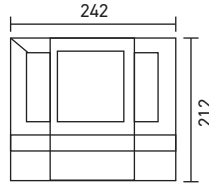

242 mm
● Siyah/Black
AG57-02321 **E27**
32,50 USD

Boyutlar/Dimensions:
242 mm x 212 mm