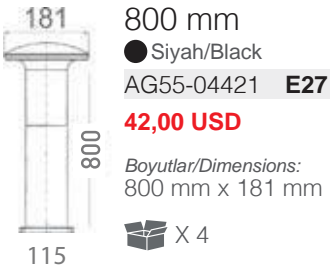

TR Gaia PC Bahçe Armatürleri
EN Gaia PC Garden Fixtures

800 mm
● Siyah/Black
AG55-04421 E27
42,00 USD

Boyutlar/Dimensions:
800 mm x 181 mm

X 4