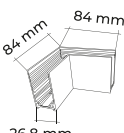

Kod	Boyutlar (mm)axbxc	Koli Adedi	Fiyat	Sıva Üstü L Dönüş Tavan
YL87-9904	84x84x26,8	150	350,00 ₺	

Özellikler →