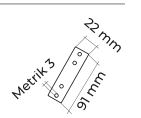

Kod	Boyutlar (mm)axbxc	Koli Adedi	Fiyat	Sarkıt Aparatı Sıva Üstü Montaj Demiri
YL87-9911	91x22	100	325,00 ₺	

Özellikler →