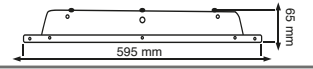

Opsiyonlar