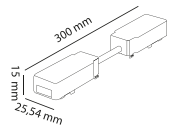

## Slım Dikey L Köşe Bağlantı Aparatı Sıva Altı

Kod	Boyutlar (mm)axbxc	Koli Adedi	Fiyat
YL87-9910-U	26x46,56	100	475,00 ₺

Özellikler

## Slım Yatay Bağlantı Aparatı Sıva Altı

Kod	Boyutlar (mm)axbxc	Koli Adedi	Fiyat
YL87-9908-U	100x100x30	100	475,00 ₺

Özellikler