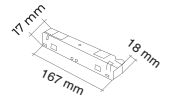

Kod	Boyutlar (mm)axbxc	Koli Adedi	Fiyat	Ara Bağlantı Aparatı
YL87-9906	167x17x18	50	100,00 ₺	

Özellikler →