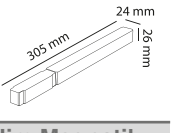

Ultra Slım Magnetik Ray Armatür Driver

Kod	Güç (w)	Boyutlar (mm)axbxc	Koli Adedi	Fiyat
YL87-1013-U	100W 2A	210x26x24	40	1600,00 ₺
YL87-2013-U	200W 4A	310x26x24	40	2750,00 ₺

Özellikler