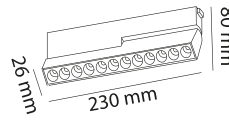

SLIM MAGNETİK RAY ARMATÜR

6W/12W