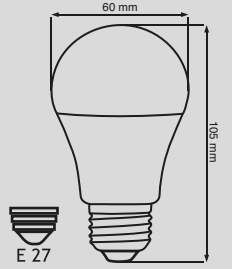

AMPUL

9W 900lm

SALİNA PRO ETANJ

40W 3800lm

GARANTİ
3
YIL

SALİNA PRO ETANJ

Töz ve suya karşı tam koruma sağlayan yapısı sayesinde iç ve dış mekân uygulamalarında güvenle kullanılabilir. Armatür, sıva üstü montaj aparatı ile birlikte tedarik edilmekte olup hızlı ve güvenli montaj imkânı sunar.

SALİNA PRO WATERPROOF LUMINAIRE

Thanks to its structure that provides complete protection against dust and water, it can be safely used in indoor and outdoor applications. The fixture is supplied with a surface mounting bracket, offering quick and safe installation.

9W

LED AMPUL

Düşük enerji tüketimiyle yüksek ışık akısı sağlayarak klasik akkor ampullere göre verimli bir alternatif sunar.

LED BULB

It offers an efficient alternative to classic incandescent bulbs by providing high luminous flux with low energy consumption.

SALİNA PRO ETANJ 40W

Kod	Güç (w)	Renk Sıcaklığı (K)	Işık Akısı (lm)	Etkinlik Faktörü (lm/W)	Boyutlar (mm)axbxc	Koli Ölçüsü (mm)	Koli Ağırlığı (kg)	Koli Adedi	Fiyat
YL98-6540	40	6500	3800	95	1200x74x74	126x315x39	23,5	20	1500,00 ₺
YL98-4040	40	4000	3800	95	1200x74x74	126x315x39	23,5	20	1500,00 ₺
YL98-3240	40	3200	3800	95	1200x74x74	126x315x39	23,5	20	1500,00 ₺

Özellikler

Opsiyonlar

9W LED AMPUL

Kod	Güç (w)	Renk Sıcaklığı (K)	Işık Akısı (lm)	Etkinlik Faktörü (lm/W)	Boyutlar (mm)axbxc	Koli Ölçüsü (mm)	Koli Ağırlığı (kg)	Koli Adedi	Fiyat
YL95-6509	9	6500	900	100	60x105	600x310x240	8	100	64,00 ₺
YL95-4009	9	4000	900	100	60x105	600x310x240	8	100	64,00 ₺
YL95-3209	9	3200	900	100	60x105	600x310x240	8	100	64,00 ₺

Özellikler