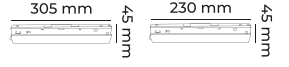

MODÜL SERİSİ MAGNETİK RAY ARMATÜR APARATLARI