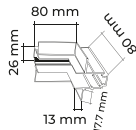

Kod	Boyutlar (mm)axbxc	Koli Adedi	Fiyat	Sıva Altı L Dönüş Tavandan Duvara
YL87-9901	80x80x26	100	350,00 ₺	

Özellikler →