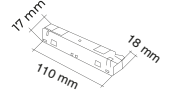

Kod	Boyutlar (mm)axbxc	Koli Adedi	Fiyat	Linear Ara Bağlantı Aparatı
YL87-9908	110x17x18	100	175,00 ₺	

Özellikler →