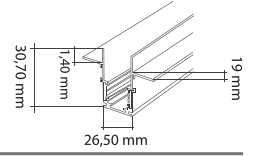

Slım Sıva Altı Alüminyum Ray

Kod	Uzunluk (m)	Koli Adedi	Fiyat
YL87-2099-U	2 metre	10	2650,00 ₺
YL87-3099-U	3 metre	10	3975,00 ₺

Özellikler