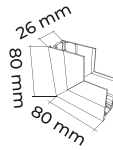

Kod	Boyutlar (mm)axbxc	Koli Adedi	Fiyat	Sıva Üstü L Dönüş Tavandan Duvara
YL87-9905	80x80x26	150	350,00 ₺	

Özellikler →