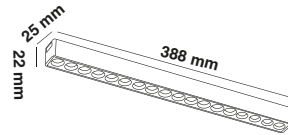

VEKTÖR SERİSİ SLIM MAGNETİK RAY ARMATÜR

TEKNİK ÖZELLİKLERİ

Geniş çalışma aralığı sayesinde (-25°C/+50°C) her ortamda kullanılabilme özelliği vardır. Uzun ömürlü LED'ler sayesinde bakım masrafları minimize edilmiştir. Yeni teknolojiye sahip dahili sürücü mevcuttur. Minimum karbondioksit 85 Enerji tasarrufu sağlar. AEEE yönetmeliğine uygundur.

SPECIFICATIONS

Can be used under all conditions with its broad operating temperature range (-25°C/+50°C). Maintenance costs are minimized thanks to long life LEDs. Environment friendly with minimum carbonioxyde emission. Complies with WEEE regulation regulation. Contains internal driver with IC technology.

SLIM MAGNETİK RAY ARMATÜR

6W/12W/18W