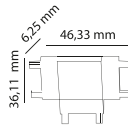

## Slım Düz Bağlantı Aparatı Sıva Üstü

Kod	Boyutlar (mm)axbxc	Koli Adedi	Fiyat
YL87-9904-U	26x46,56	100	250,00 ₺

Özellikler

## Slım Yatay Bağlantı Aparatı Sıva Üstü

Kod	Boyutlar (mm)axbxc	Koli Adedi	Fiyat
YL87-9905-U	36,56x36,20	100	250,00 ₺

Özellikler