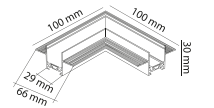

Slım Yatay Bağlantı Aparatı Sıva Altı

Kod	Boyutlar (mm)axbxc	Koli Adedi	Fiyat
YL87-9908-U	100x100x30	100	475,00 ₺

Özellikler