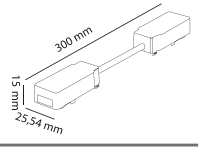

Ara Bağlantı Konnektörü (Uzun)

Kod	Boyutlar (mm)axbxc	Koli Adedi	Fiyat
YL87-9924-U	300x15x25,5	250	475,00 ₺

Özellikler