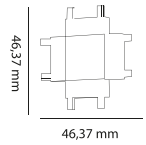

Slım Artı Bağlantı Aparatı Sıva Üstü

Kod	Boyutlar (mm)axbxc	Koli Adedi	Fiyat
YL87-9907-U	46,37x46,37	100	400,00 ₺

Özellikler