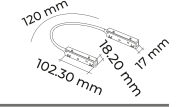

Kod	Boyutlar (mm)axbxc	Koli Adedi	Fiyat	Esnek Ara Bağlantı Aparatı
YL87-9907	102x17x18	100	125,00 ₺	

Özellikler →