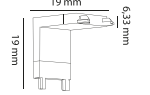

Slım Dikey Bağlantı Aparatı Sıva Üstü

Kod	Boyutlar (mm)axbxc	Koli Adedi	Fiyat
YL87-9909-U	19x19x6	100	350,00 ₺

Özellikler