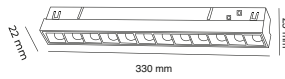

MAGNETİK RAY ARMATÜR

6W/12W/18W

Kod	Güç (w)	Renk Sıcaklığı (K)	Işık Akısı (lm)	Voltaj (V DC)	Boyutlar (mm)axbxc	Koli Adedi	Fiyat
YL87-0206	6	3200K	540	48V	112x22x25	50	650,00 ₺
YL87-0706	6	4000K	540	48V	112x22x25	50	650,00 ₺
YL87-0212	12	3200K	1080	48V	220x22x25	50	900,00 ₺
YL87-0712	12	4000K	1080	48V	220x22x25	50	900,00 ₺
YL87-0218	18	3200K	1620	48V	330x22x25	50	1200,00 ₺
YL87-0718	18	4000K	1620	48V	330x22x25	50	1200,00 ₺

Özellikler **OSRAMLED**