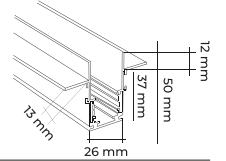

Kod	Uzunluk (m)	Koli Adedi	Fiyat	Sıva Altı Alüminyum Ray
YL87-2099	2 metre	10	1900,00 ₺	
YL87-3099	3 metre	10	2800,00 ₺	

Özellikler →