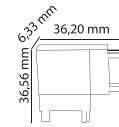

## Slım Düz Bağlantı Aparatı Sıva Üstü

Kod	Boyutlar (mm)axbxc	Koli Adedi	Fiyat
YL87-9904-U	26x46,56	100	250,00 ₺

Özellikler