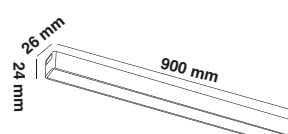

SLIM MAGNETİK RAY ARMATÜR

12W/18W/24W