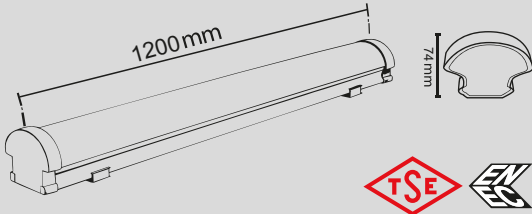

SALİNA PRO ETANJ

Töz ve suya karşı tam koruma sağlayan yapısı sayesinde iç ve dış mekân uygulamalarında güvenle kullanılabilir. Armatür, sıva üstü montaj aparatı ile birlikte tedarik edilmekte olup hızlı ve güvenli montaj imkânı sunar.

SALİNA PRO WATERPROOF LUMINAIRE

Thanks to its structure that provides complete protection against dust and water, it can be safely used in indoor and outdoor applications. The fixture is supplied with a surface mounting bracket, offering quick and safe installation.

9W

LED AMPUL

Düşük enerji tüketimiyle yüksek ışık akısı sağlayarak klasik akkor ampullere göre verimli bir alternatif sunar.

LED BULB

It offers an efficient alternative to classic incandescent bulbs by providing high luminous flux with low energy consumption.