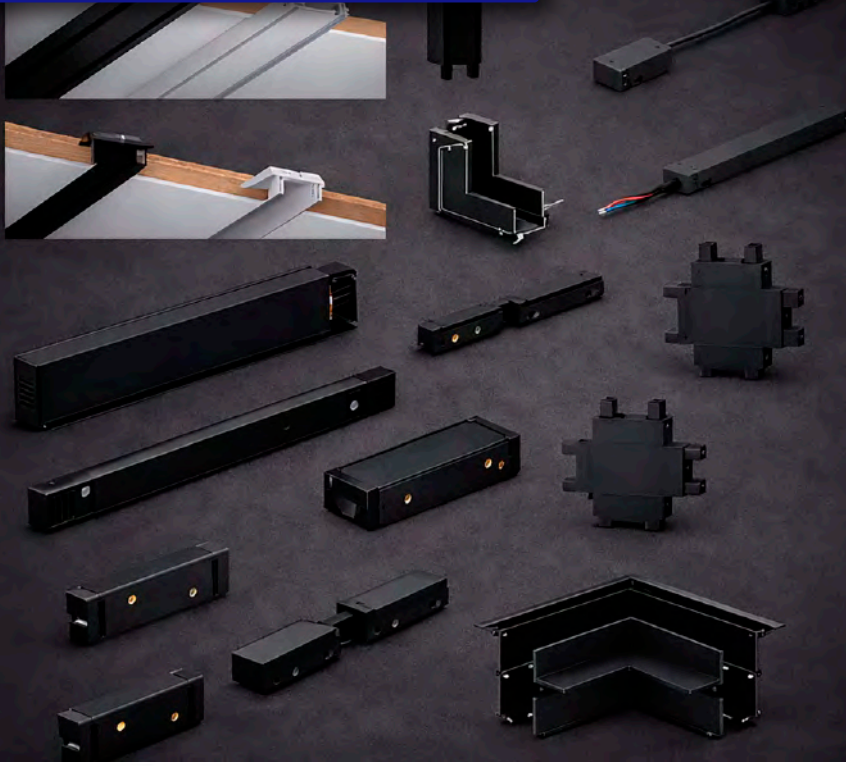

VEKTÖR SERİSİ SLIM MAGNETİK RAY ARMATÜR APARATLARI

Slım Sıva Üstü Alüminyum Ray

Kod	Uzunluk (m)	Koli Adedi	Fiyat
YL87-9902-U	2 metre	40	1250,00 ₺
YL87-9903-U	3 metre	40	1875,00 ₺

Özellikler

Slım Sıva Altı Alüminyum Ray

Kod	Uzunluk (m)	Koli Adedi	Fiyat
YL87-2099-U	2 metre	10	2650,00 ₺
YL87-3099-U	3 metre	10	3975,00 ₺

Özellikler

Slım Dikey Bağlantı Aparatı Sıva Üstü

Kod	Boyutlar (mm)axbxc	Koli Adedi	Fiyat
YL87-9909-U	19x19x6	100	350,00 ₺

Özellikler

Slım Dikey L Köşe Bağlantı Aparatı Sıva Altı

Kod	Boyutlar (mm)axbxc	Koli Adedi	Fiyat
YL87-9910-U	26x46,56	100	475,00 ₺

Özellikler

Slım Yatay Bağlantı Aparatı Sıva Altı

Kod	Boyutlar (mm)axbxc	Koli Adedi	Fiyat
YL87-9908-U	100x100x30	100	475,00 ₺

Özellikler

Ara Bağlantı Konnektörü (Kısa)

Kod	Boyutlar (mm)axbxc	Koli Adedi	Fiyat
YL87-9923-U	300x15x25,5	250	425,00 ₺

Özellikler

Ara Bağlantı Konnektörü (Uzun)

Kod	Boyutlar (mm)axbxc	Koli Adedi	Fiyat
YL87-9924-U	300x15x25,5	250	475,00 ₺

Özellikler

Ultra Slım Magnetik Ray Armatür Driver

Kod	Güç (w)	Boyutlar (mm)axbxc	Koli Adedi	Fiyat
YL87-1013-U	100W 2A	210x26x24	40	1600,00 ₺
YL87-2013-U	200W 4A	310x26x24	40	2750,00 ₺

Özellikler

Slım Düz Bağlantı Aparatı Sıva Üstü

Kod	Boyutlar (mm)axbxc	Koli Adedi	Fiyat
YL87-9904-U	26x46,56	100	250,00 ₺

Özellikler

Slım Yatay Bağlantı Aparatı Sıva Üstü

Kod	Boyutlar (mm)axbxc	Koli Adedi	Fiyat
YL87-9905-U	36,56x36,20	100	250,00 ₺

Özellikler

Slım T Bağlantı Aparatı Sıva Üstü

Kod	Boyutlar (mm)axbxc	Koli Adedi	Fiyat
YL87-9906-U	36,56x36,20	100	300,00 ₺

Özellikler

Slım Artı Bağlantı Aparatı Sıva Üstü

Kod	Boyutlar (mm)axbxc	Koli Adedi	Fiyat
YL87-9907-U	46,37x46,37	100	400,00 ₺

Özellikler

Slım Enerji Başlangıç Aparatı

Kod	Boyutlar (mm)axbxc	Koli Adedi	Fiyat
YL87-9922-U	61x15x25,5	100	300,00 ₺

Özellikler