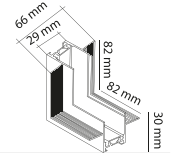

## Slım Dikey Bağlantı Aparatı Sıva Üstü

Kod	Boyutlar (mm)axbxc	Koli Adedi	Fiyat
YL87-9909-U	19x19x6	100	350,00 ₺

Özellikler