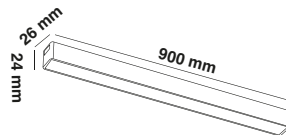

MAGNETİK RAY ARMATÜR

10W/20W/30W

Kod	Güç (w)	Renk Sıcaklığı (K)	Işık Akısı (lm)	Voltaj (V DC)	Boyutlar (mm)axbxc	Koli Adedi	Fiyat
YL87-0210	10	3200K	900	48V	300x22x25	30	750,00 ₺
YL87-0710	10	4000K	900	48V	300x22x25	30	750,00 ₺
YL87-0220	20	3200K	1800	48V	600x22x25	30	1300,00 ₺
YL87-0720	20	4000K	1800	48V	600x22x25	30	1300,00 ₺
YL87-0230	30	3200K	2700	48V	900x22x26	30	1850,00 ₺
YL87-0730	30	4000K	2700	48V	900x22x26	30	1850,00 ₺

Özellikler **OSRAMLED**